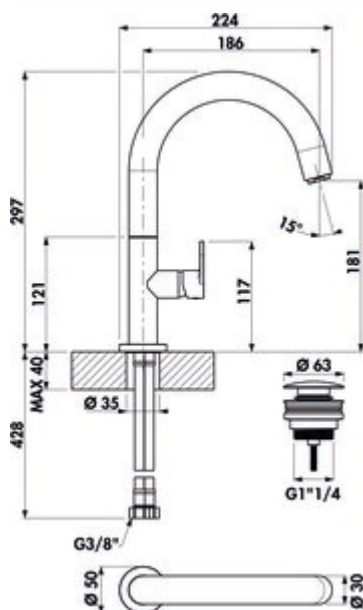

LINEA Sottile 2 Bad

Productnummer: 5011296

Configuratie: zwart mat, hoogdruk

Configuratie-opties

5011295 | chroom, hoogdruk

5011296 | zwart mat, hoogdruk

- ✓ Wastafelkraan
- ✓ hoogdruk

Eengreepsmengkraan. Met keramisch binnenwerk. Met afloopgarnituur Klick-Komfort.

Uiterst geschikt voor het gebruik met opzet-wastafel.

— zwenkbereik 360°

— boor \varnothing 35 mm

BELGAQUA

[meer info...](#)

Technische gegevens

Type artikel	Wastafelkraan	Garnitur	Met afloopgarnituur Klick-Komfort (zonder overloop)
Merk	LINEA	Werkbladdikte	40 mm
Aantal handgrepen	1	Draaibare handgreep	360 °
Totale installatiehoogte	297 mm	Aantal kraangaten	1
Bereik	186 mm	Patroongrootte	25 mm
Afvoerhoogte	181 mm	Minimale afstand muur tot middelste kraangat	5 mm
Bedrijfsmodus	Hefboom	Hellingshoek van beluchter	15 °
Boordiameter	35 mm	Debiet bij 3 bar (koud)	6,4 l/min
positie hendel	zijdelingse hendel	Debiet bij 3 bar (heet)	6,52 l/min
Patroon met keramische afdichtingsschijven	Ja	Debiet bij 3 bar (sproeimengsel)	8,42 l/min
Type fitting	Eengreepsmengkraan	Type aansluiting	G 3/8" F
Bedrijfsdruk	hoogdruk	Aansluitgrootte	DN 15
Breed	50 mm	Verbindingsslangen	450 mm
Materiaal	messing	Geschikt voor	Uiterst geschikt voor het gebruik met opzet-wastafel
Oppervlak/coating	poedergecoat		