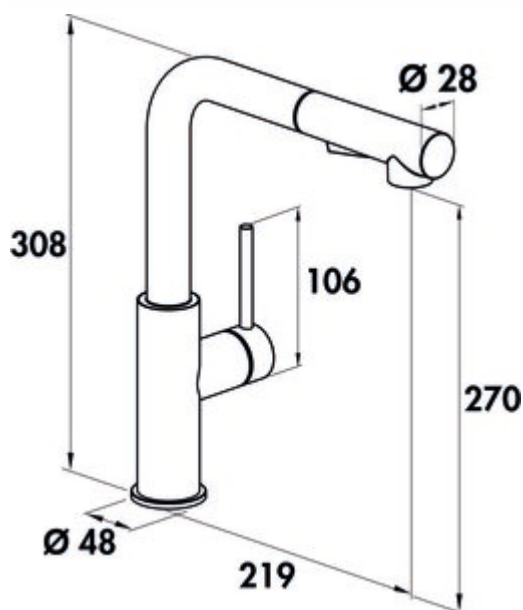

SERVIZIO Namor® 4 robinetterie pour fenêtres

Numéro de produit: 5025036
Configuration: noir mat, haute pression

Options de configuration

5025035 | acier inox, haute pression
5025036 | noir mat, haute pression

- ✓ Robinetterie d'évier
- ✓ haute pression
- ✓ fonction de démarrage à froid économe en énergie

Mitigeur à bec unique. Avec douchette pivotante/extractible (jet/douchette commutable), manette latérale, régulateur de jet laminaire et cartouche céramique.

- hauteur pivotée de seulement 50 mm
- plage pivotante de 120°
- forage Ø 35 mm
- correspond au règlement/à la directive allemande et européenne sur l'eau potable

[plus d'infos...](#)

Fiche technique

Type d'article	Robinetterie d'évier	Pression de service	haute pression
Marque	SERVIZIO	Largeur	48 mm
Nombre de poignées	1	Matériau	acier inox
Portée	219 mm	Surface/revêtement	revêtu par poudrage
Hauteur d'écoulement	270 mm	Armature de fenêtre	Oui
Hauteur	308 mm	Plage de pivotement de la poignée	0 °
Mode d'emploi	Levier	Nombre de trous de robinetterie	1
Diamètre de perçage	35 mm	Fonction ECO	fonction de démarrage à froid économe en énergie
Griffposition	manette latérale	Jet/douchette réversible	Oui
Longueur du levier	106 mm	Longueur du flexible de douche	820 mm
Cartouche avec disques d'étanchéité en céramique	Oui	Hauteur basculée	50 mm
Plage de pivotement de la sortie	120°	Type de douchette	avec douchette pivotante/extractible (jet/douchette commutable)
Type de jet	Rayon laminaire	Tuyaux de raccordement	820 mm
Type de robinetterie	Mitigeur à bec unique		