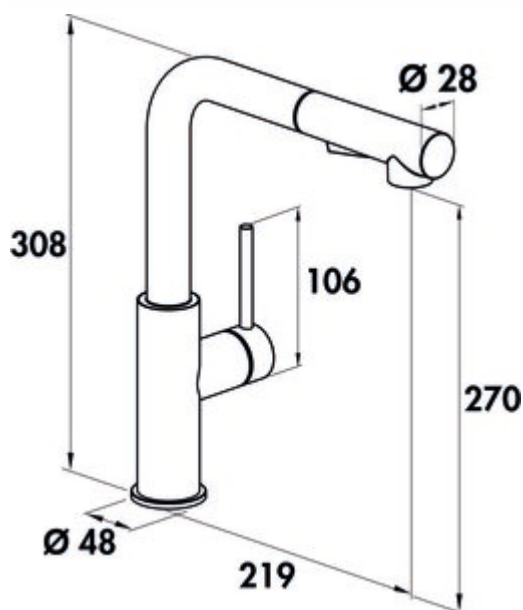

SERVIZIO Namor[®] 4 robinetterie pour fenêtres

Numéro de produit: 5025036
Configuration: noir mat, haute pression

Options de configuration

5025035 | acier inox, haute pression
5025036 | noir mat, haute pression

- ✓ Robinetterie d'évier
- ✓ haute pression
- ✓ fonction de démarrage à froid économe en énergie

Mitigeur à bec unique. Avec douchette pivotante/extractible (jet/douchette commutable), manette latérale, régulateur de jet laminaire et cartouche céramique.

- hauteur pivotée de seulement 50 mm
- plage pivotante de 120°
- forage Ø 35 mm
- correspond au règlement/à la directive allemande et européenne sur l'eau potable

[plus d'infos...](#)

Fiche technique

Type d'article	Robinetterie d'évier	Pression de service	haute pression
Marque	SERVIZIO	Largeur	48 mm
Nombre de poignées	1	Matériau	acier inox
Portée	219 mm	Surface/revêtement	revêtu par poudrage
Hauteur d'écoulement	270 mm	Armature de fenêtre	Oui
Mode d'emploi	Levier	Plage de pivotement de la poignée	0 °
Diamètre de perçage	35 mm	Nombre de trous de robinetterie	1
Griffposition	manette latérale	Fonction ECO	fonction de démarrage à froid économe en énergie
Longueur du levier	106 mm	Jet/douchette réversible	Oui
Cartouche avec disques d'étanchéité en céramique	Oui	Longueur du flexible de douche	820 mm
Plage de pivotement de la sortie	120°	Hauteur basculée	50 mm
Type de jet	Rayon laminaire	Type de douchette	avec douchette pivotante/extractible (jet/douchette commutable)
Type de robinetterie	Mitigeur à bec unique	Tuyaux de raccordement	820 mm