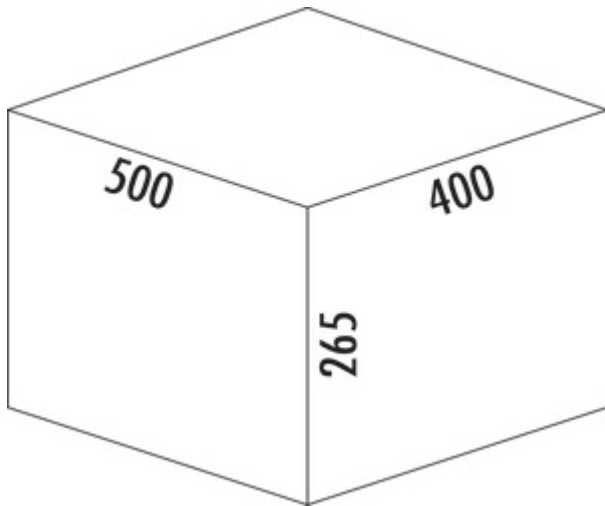

WESCO® Pullboy Versa® 265 K/500-3

Productnummer: 8011710

Configuratie: antraciet, H 265 mm

Configuratie-opties

8011710 | antraciet, H 265 mm

- ✓ Voorhanden uittreksystemen
- ✓ 21 l
- ✓ Aantal containers: 3

Voor montage op bestaande voorraadlades met een nominale diepte van 400 mm.

- minimale inbouwdiepte (binnenmaten lade) 400 mm
- afvalvolume 21 (3 x 7) liter
- incl. enkel deksel
- totale hoogte 265 mm
- optioneel kan een compleet deksel achter het bovenfront worden gemonteerd om ruimte te besparen
- bodembak 462 x 400 mm (B x D), op maat snijdbaar tot 304 x 380 mm (B x D)

[meer info...](#)

Technische gegevens

Type artikel	Systeem voor afvalinzameling	Type afvalverzamelaar	Voorhanden uittreksystemen
Merk	WESCO®	Totaal volume	21 l
Breed	500 mm	Volume/inhoud container 1	7 l
Kastbreedte	500 mm	Volume/inhoud container 2	7 l
Opmerking	optioneel kan een compleet deksel achter het bovenfront worden gemonteerd om ruimte te besparen	Volume/inhoud container 3	7 l
Verder	basisplaat 462 x 400 mm (B x D) - kan op maat worden gesneden	Vorm	hoekig
Materiaal container	kunststof	Installatiehoogte	265 mm
Materiaal Deckel	kunststof	Volume/inhoud container	7/7/7
Omslag	Ja	Installatie diepte	400 mm
Type hoes	Sluitdeksel	Individuele emmer kan worden verwijderd	Ja
Aantal containers	3		