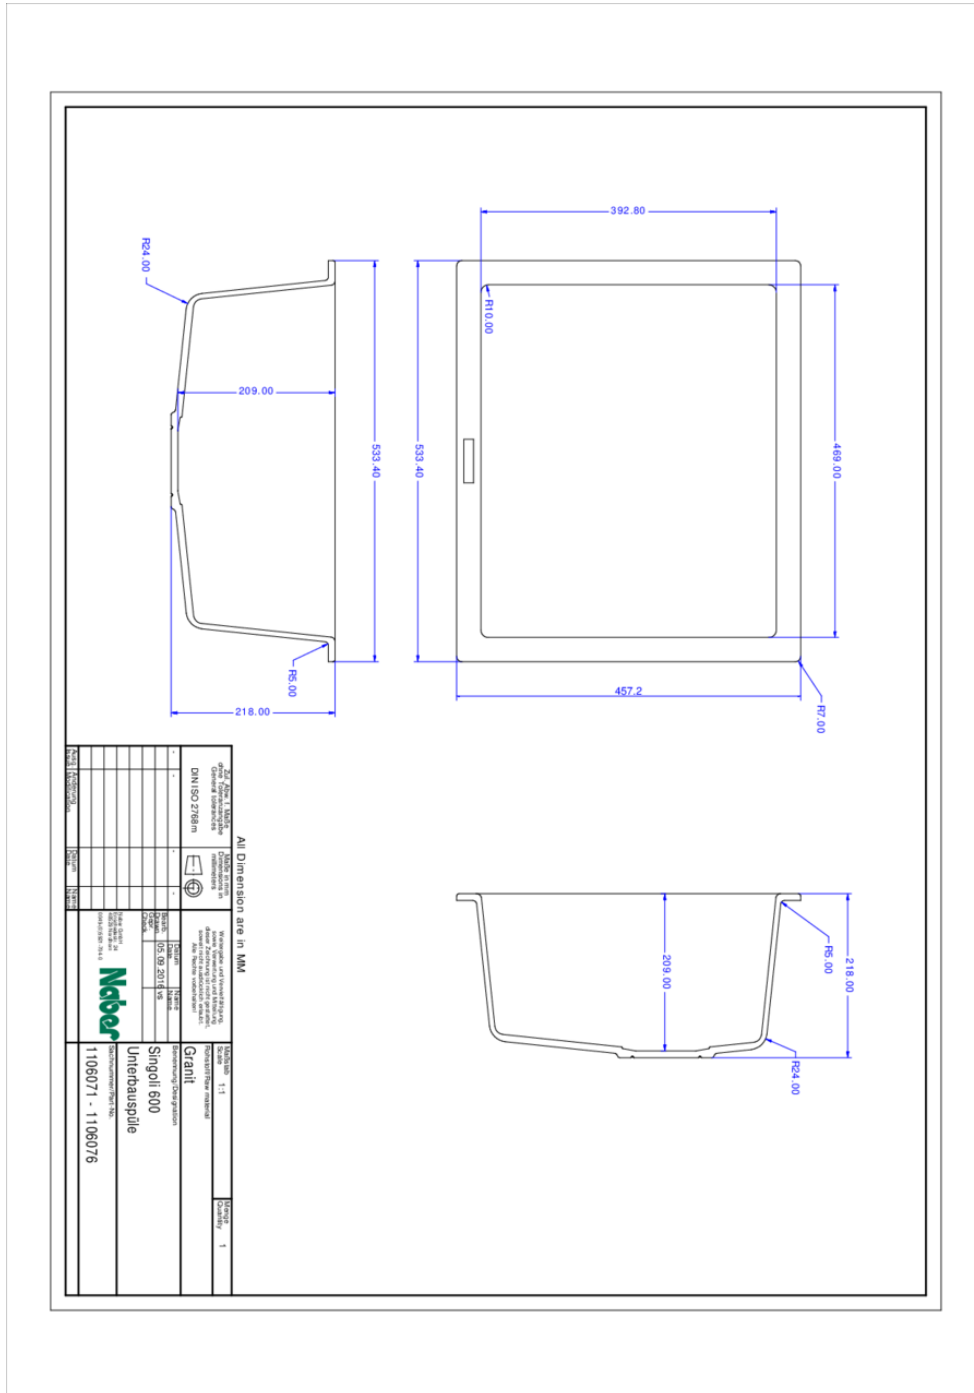

Croquis coté (PDF)