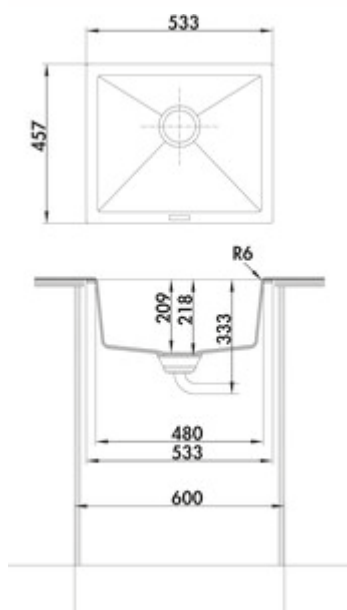

- ✓ Bac à encastrer par le bas
- ✓ Composite
- ✓ Garniture excentrique, chromée

Évier à encastrer par le bas. Composite, bac individuel. Soupape à tamis 3½", robinetterie à excentrique rotatif, chromé.

- adapté pour plans de travail d'une épaisseur d'au moins 15 mm
- dimensions de forage excentrique Ø 35 mm
- dimensions de découpe env. 468 x 390 mm
- également utilisables en combinaison avec des robinetteries pour eau chaude (+/- 100 °C)

[plus d'infos...](#)

Fiche technique

Type d'article	Evier	Excentrique	Garniture excentrique, chromée
Largeur	533 mm	Convient pour	également utilisables en combinaison avec des robinetteries pour eau chaude (+/-100 °C)
Matériau	Composite	Largeur de l'armoire	600 mm
Ventilart	soupape à tamis 3½"	Dimension de découpe	env. 468 x 390 mm

Croquis coté (PDF)

Dimensions de montage (PDF)