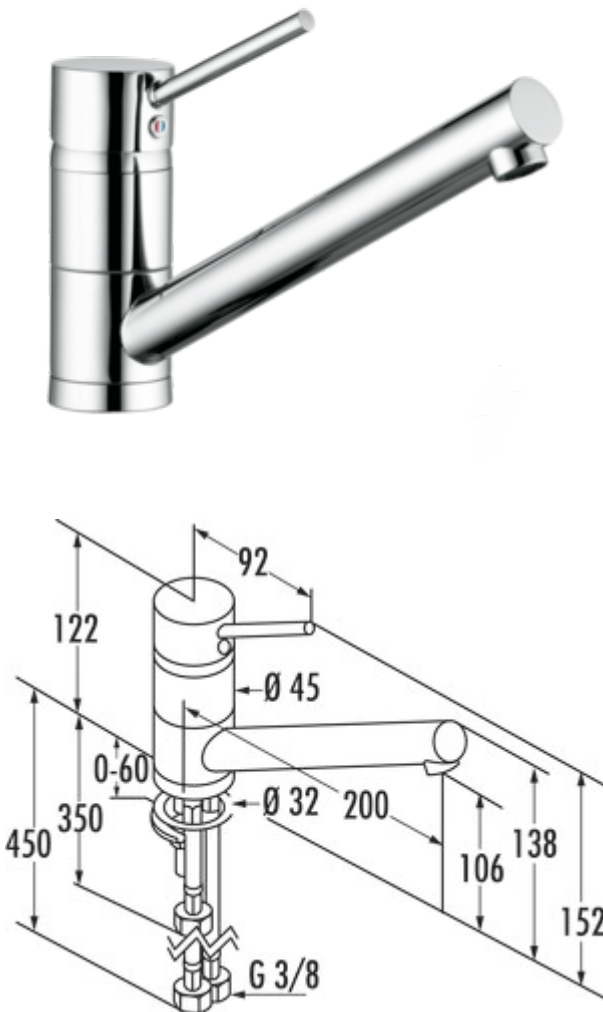

Kludi Scope 1

Productnummer: 5023085

Configuratie: chroom, laagdruk

Configuratie-opties

5023084 | chroom, hoogdruk

5023085 | chroom, laagdruk

- ✓ Gootsteenkraan
- ✓ laagdruk
- ✓ met zwenkbare uitloop

Eengreepsmengkraan. Met zwenkbare uitloop en keramisch binnenwerk.

— zwenkbereik 360°

— boor \varnothing 32 mm
[meer info...](#)

Technische gegevens

Type artikel	Gootsteenkraan	Patroon met keramische afdichtingsschijven	Ja
Merk	Kludi	Draaibare uitloop	360°
Aantal handgrepen	1	Type fitting	Eengreepsmengkraan
Totale installatiehoogte	152 mm	Bedrijfsdruk	laagdruk
Bereik	200 mm	Breed	45 mm
uitloop	met zwenkbare uitloop	Werkbladdikte	60 mm
Afvoerhoogte	106 mm	Aantal kraangaten	1
Bedrijfsmodus	Hefboom	Slangdouche met veergeleiding	Nee
Boordiameter	32 mm	Anti-kalk straalregelaar	Ja
positie hendel	boven	Slangschroefdraad	3/8"
Hefboomlengte	92 mm	Debiet bij 3 bar (koud)	5 l/min