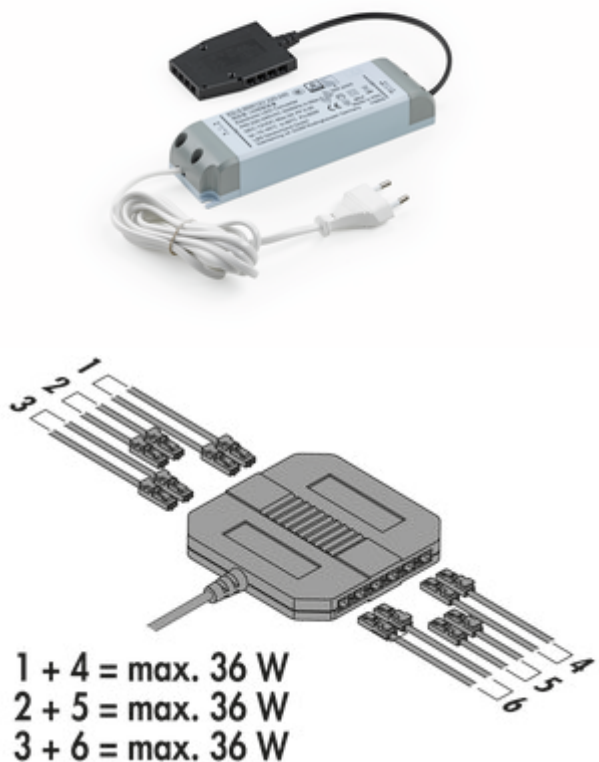

LED convertisseur 60

Numéro de produit: 7061078

Configuration: gris

Options de configuration

7061078 | gris

- ✓ 60 watts
- ✓ Emplacements pour luminaires: 12
- ✓ 2.000 mm
- 60 watts, 12 VDC
- avec répartiteur 12 fois
- 2000 mm de conduite de raccordement au réseau
- il faut tenir compte des valeurs de raccordement des différents luminaires (watts)
- 30 x 180 x 52 mm (H x L x LA)
- Le raccordement par groupe enfichable ne doit pas dépasser 36 watts.

[plus d'infos...](#)

Fiche technique

Type d'article	Convertisseur	Forme	angulaire
Largeur	180 mm	Ampoule remplaçable	Non
Remarque	tenir compte des valeurs de raccordement (watt) des différents luminaires	Longueur du câble d'alimentation (primaire)	2.000 mm
Puissance	60 watts	Emplacements pour luminaires	12