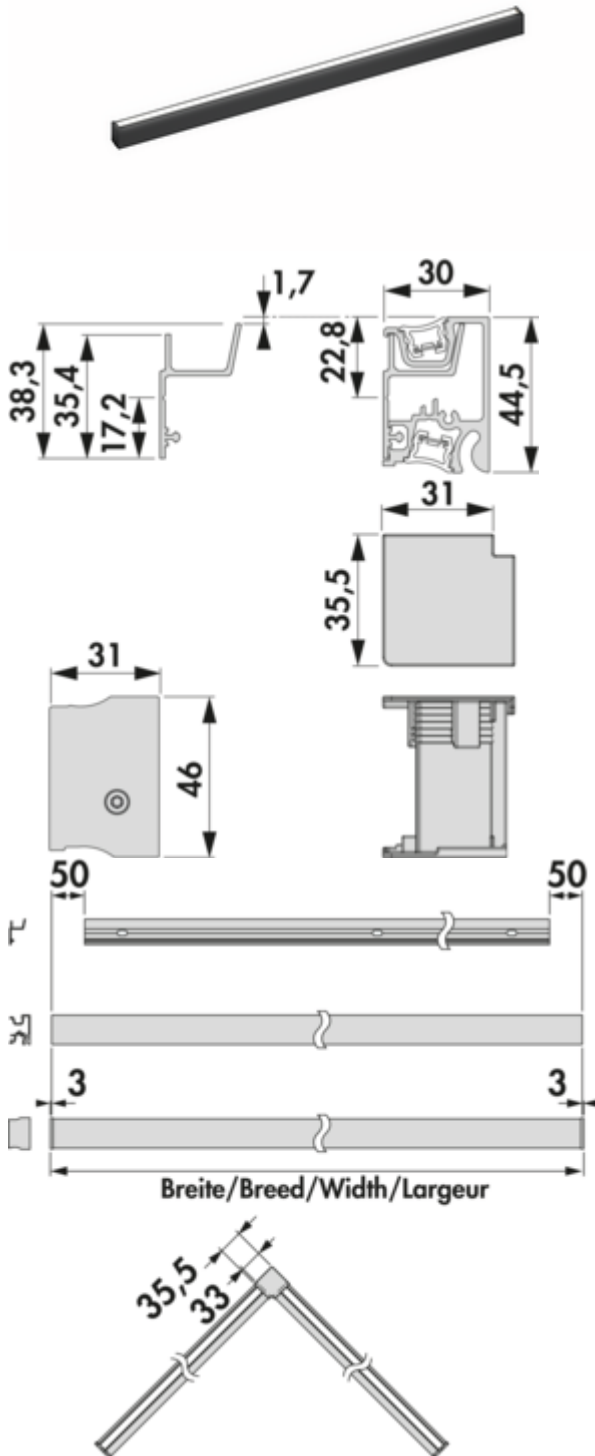

## Lucento Profilsystem

Produktnummer: 7062453

Konfiguration: 2600mm, 50,96 W, schwarz

### Konfigurationsoptionen

7062450 | 1200mm, 23,52 W, schwarz

7062451 | 1500mm, 29,4 W, schwarz

7062452 | 1800mm, 35,28 W, schwarz

7062453 | 2600mm, 50,96 W, schwarz

- ✓ Relingsystem
- ✓ Material: Aluminium
- ✓ eckig

### Set bestehend aus:

— Grundprofil

— Wandprofil

— 2 x Abdeckprofil

— 2 x LED-Band 9,8 Watt pro Meter mit jeweils 1 x 2000 mm Zuleitung (ab 1800 mm Profilsystem sind pro LED-Band 2 x 2000 mm Zuleitung enthalten)