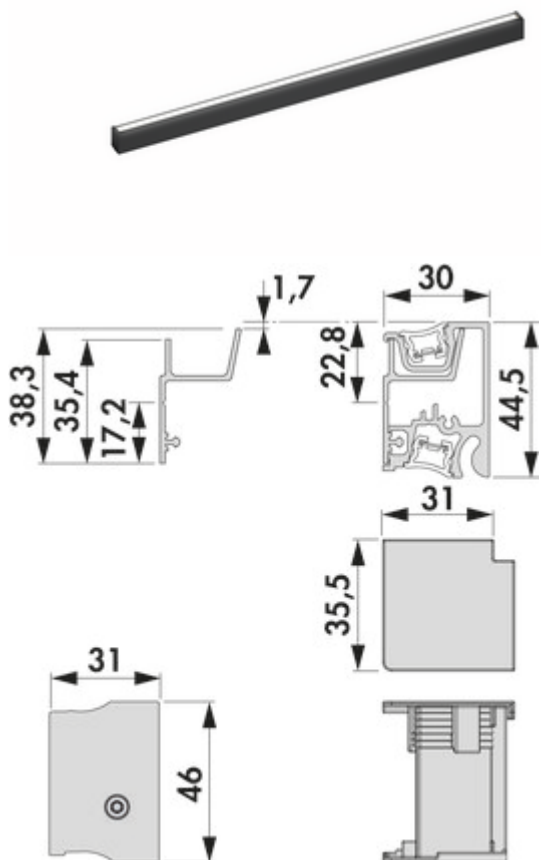

Lucento Profilsystem

Produktnummer: 7062453

Konfiguration: 2600mm, 50,96 W, schwarz

Konfigurationsoptionen

7062450 | 1200mm, 23,52 W, schwarz

7062451 | 1500mm, 29,4 W, schwarz

7062452 | 1800mm, 35,28 W, schwarz

7062453 | 2600mm, 50,96 W, schwarz

- ✓ Relingsystem
- ✓ Material: Aluminium
- ✓ eckig

Universell einsetzbares Profilsystem aus schwarz eloxiertem Aluminium für Wohnraum, Küche oder Bad.

- Profil mit LED Beleuchtung und Lichtblende
- stufenlose Regelung der Lichtfarbe von 2700 K warmweiß bis 6500 K kaltweiß
- 24 V

Set bestehend aus:

- Grundprofil
- Wandprofil
- 2 x Abdeckprofil
- 2 x LED-Band 9,8 Watt pro Meter mit jeweils 1 x 2000 mm Zuleitung (ab 1800 mm Profilset sind pro LED-Band 2 x 2000 mm Zuleitung enthalten)
- Zugentlastung für LED Band
- Beschlagbeutel mit 2 Endkappen und 1 Innenecke
- Beschlagbeutel Wandbefestigung

Dieses Produkt enthält eine Lichtquelle der Energieeffizienzklasse C.

[weitere Infos...](#)

Technische Daten

Artikeltyp	Relingsystem	Leuchtmittel enthalten	Ja
Breite	2.600 mm	Dimmer	Ja
Material	Aluminium	Länge der Zuleitung (primär)	2.000 mm
Form	eckig	Beleuchtung	Ja
Einsatz- & Anwendungsbereich	Innen		