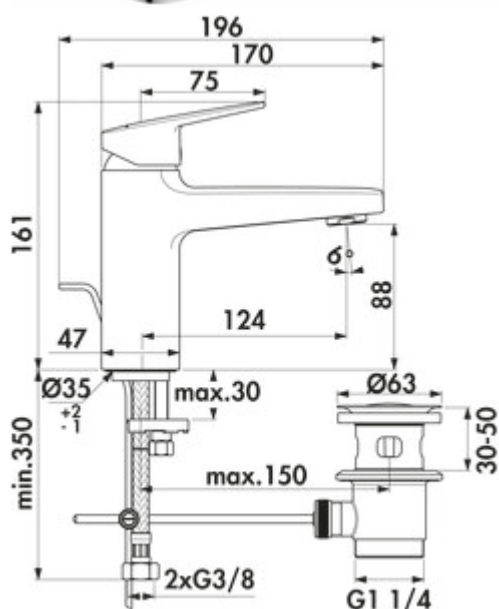

Ideal Standard Ceraplan Salle de bain

Numéro de produit: 5024078

Configuration: chrome, haute pression

Options de configuration

5024078 | chrome, haute pression

- ✓ Robinetterie de lavabo
- ✓ haute pression
- ✓ Limiteur de débit

Mitigeur à bec unique. Robinetterie d'écoulement à barre à traction 1¼", cartouche céramique et fonction ECO (avec contrôle de température et régulateur de jet de 5 l).

— forage Ø 35 mm

— système de montage EASY-FIX

German
Engineering

[plus d'infos...](#)

Fiche technique

Type d'article	Robinetterie de lavabo	Pression de service	haute pression
Marque	Ideal Standard	Largeur	47 mm
Nombre de poignées	1	Matériau	laiton
Hauteur de montage totale	161 mm	Excentrique	Robinetterie d'écoulement à barre à traction 1¼"
Portée	124 mm	Nombre de trous de robinetterie	1
Hauteur d'écoulement	88 mm	Fonction ECO	Limiteur de débit Fonction d'économie d'eau contrôle de température régulateur de jet de 5 l
Mode d'emploi	Levier	Limiteur de température/protection contre les brûlures	Oui
Diamètre de perçage	35 mm	Angle d'inclinaison du régulateur de jet	6 °
Griffposition	en haut	Filetage du tuyau	3/8"
Longueur du levier	75 mm	Épaisseur du plan de travail	30 mm
Cartouche avec disques d'étanchéité en céramique	Oui	Débit max. Débit à 3 bar	5 l/min
Type de robinetterie	Mitigeur à bec unique		