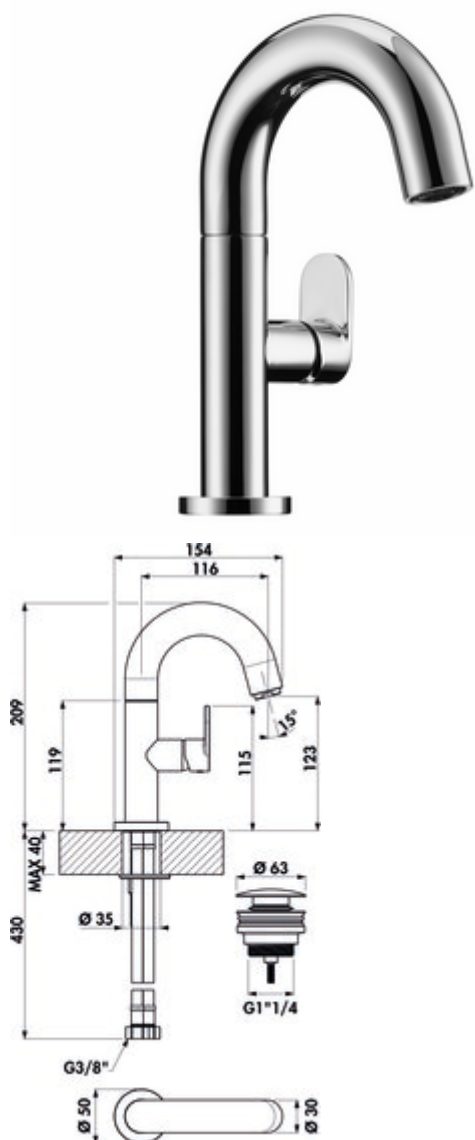

LINEA Sottile 1 Salle de bain

Numéro de produit: 5011293

Configuration: chrome, haute pression

Options de configuration

5011293 | chrome, haute pression

5011294 | noir mat, haute pression

✓ Robinetterie de lavabo

✓ haute pression

Mitigeur à bec unique. Avec cartouche céramique. Avec robinetterie d'écoulement Klick-Komfort.

— plage de pivotement 360°

— forage Ø 35 mm

[plus d'infos...](#)