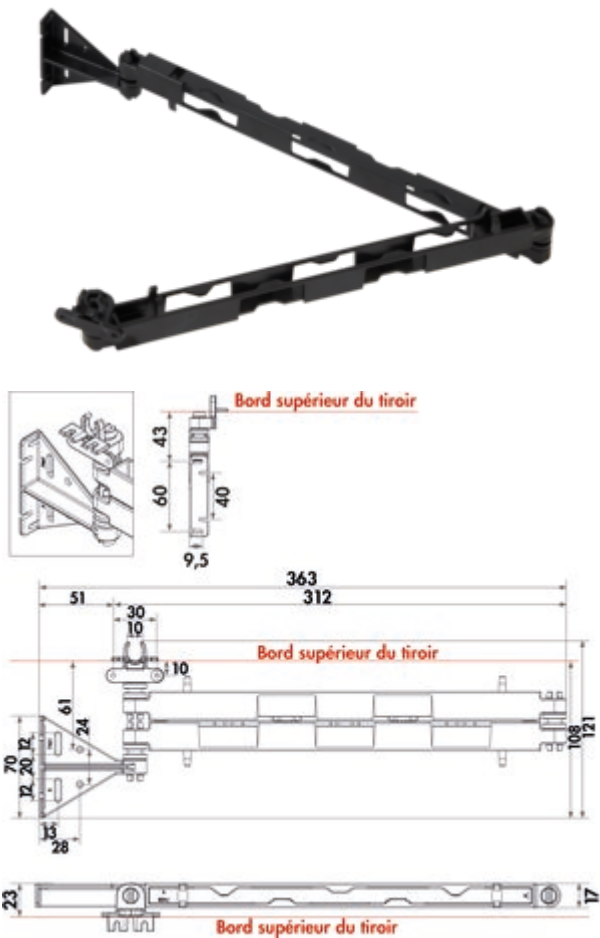

Evoline® Wing

Numéro de produit: 8031191

Configuration: sans prise-contact de protection, noir mat

Options de configuration

8031191 | sans prise-contact de protection, noir mat

✓ angulaire

✓ noir mat

Guidage de câbles. Les éléments de fixation pour les pièces de meubles en bois et en métal sont compris dans l'étendue de livraison.

— Long. 363 mm (replié)

— P 17 mm (replié)

— Convient aux tiroirs à partir de 400 mm de large et jusqu'à une longueur d'extraction de 590 mm.

[plus d'infos...](#)

Fiche technique

Type d'article	Guidage de câbles	Profondeur pliée	17 mm
Matériau	plastique	Nombre de prises (total)	0
Convient pour	convient aux tiroirs à partir de 400 mm de large et jusqu'à une longueur d'extraction de 590 mm	Longueur pliée	L 363 mm
Forme	angulaire		