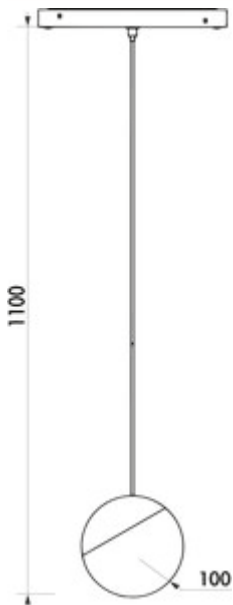

Easytrack pendel G

Productnummer: 7065076

Configuratie: zwart mat

Configuratie-opties

7065076 | zwart mat

- ✓ Pendellamp
- ✓ 2700 K warmwit tot 6000 K koudwit
- ✓ 5 watt

Pendellamp. Pendel Glass voor Easytrack stroomrail. Aluminium behuizing gepoedercoat, glazen bol opaalwit.

- 5 watt, 48 VDC
- traploze regeling van de lichtkleur van 2700 K warmwit tot 6000 K koudwit
- zeer hoge lichtkwaliteit door kleurweergave-index > 90
- max. 144 lumen/watt bij 6000 K koudwit
- pendellengte incl. lamp 1100 mm (niet verstelbaar)
- met geïntegreerde ZigBee 3.0 besturing Dit product bevat een lichtbron van de energie-efficiëntieklasse D. Click-In montage in de rail zonder gereedschap. Wordt via magneet gehouden of door bijkomende mechanische vergrendeling!

[meer info...](#)

Technische gegevens

Type artikel	Lamp	Kleurtemperatuur	2700 K warmwit tot 6000 K koudwit
Breed	100 mm	Kleurweergave-index	>90
Materiaal	glas	Lichtopbrengst	max. 144 lumen/watt bij 6000 K koudwit
Oppervlak/coating	poedergecoat	Materiaal behuizing	aluminium
Monteren/bevestigen	Click-In montage in de rail zonder gereedschap Wordt via magneet gehouden of door bijkomende mechanische vergrendeling!	Ophanging	incl. lamp 1100 mm
Energie-efficiëntieklasse	D	Aantal lampen	1
Netspanning	48 VDC	Lichtbron inbegrepen	Ja
Certificering	CE	Smarthome	ZigBee 3.0
Vorm	rond	Type armatuur	Pendellamp
Type lichtbron	LED	Verlichtingsvermogen	5 watt