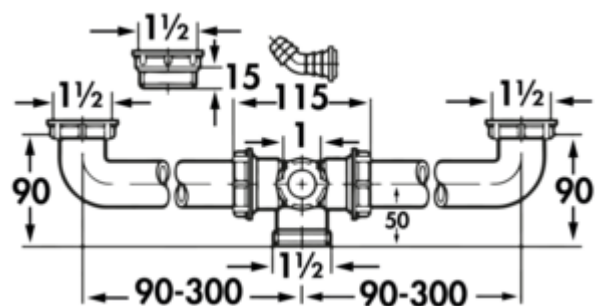

## Bekkenverbinder

Productnummer: 1013048

Configuratie: wit

### Configuratie-opties

1013048 | wit

✓ Toebehoren

Verbinder voor 2 bekken. Is vereist, wanneer twee Corno spoelunits met elkaar verbonden moeten worden.

### Technische gegevens

Type artikel

Toebehoren

[meer info...](#)