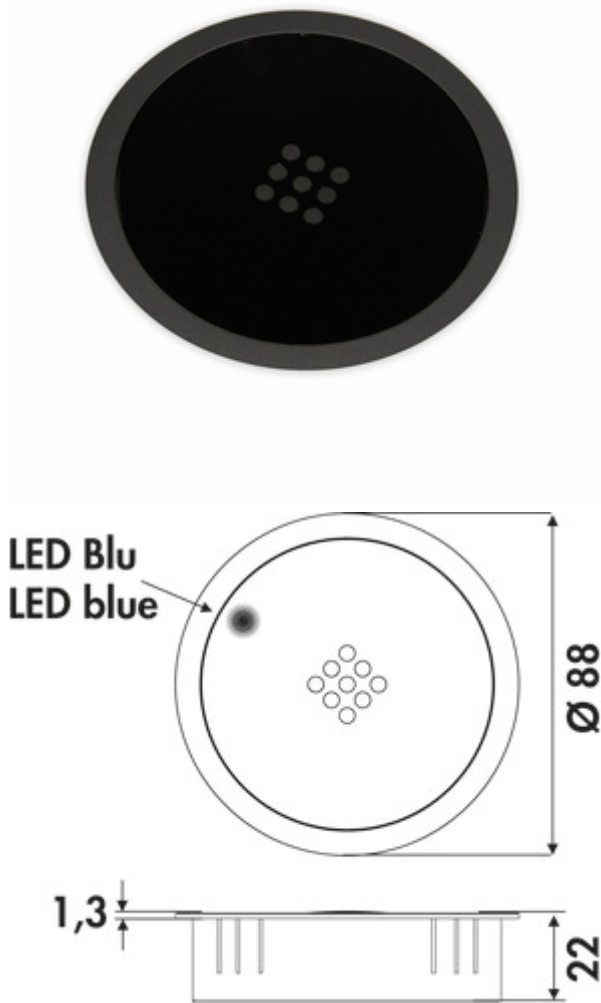

VersaCharger

Produktnummer: 7053309
 Konfiguration: schwarz matt

Konfigurationsoptionen
 7053309 | schwarz matt

- ✓ Steckdosenelement
- ✓ Wireless Charger
- ✓ Kabelauslass: Kabelauslass unten

Ladespule. Einbaueinheit Ø 80 mm mit einer Qi Wireless Spule. Netzanschlusskabel mit EU Adapter. Zur Integration in die Tischarbeitsplatte oder zum Einbau in Tischöffnungen Ø 80 mm.

- Betriebsspannung 5 V
- Ladeleistung max. 15 W
- externes Steckernetzteil 230 V
- 1500 mm Zuleitung
- Einbau ohne Deckel

[weitere Infos...](#)

Technische Daten

Artikeltyp	Ladestation	Länge der Zuleitung (primär)	2.000 mm
Bohrdurchmesser	80 mm	Farbe Blende	schwarz matt
Garantie	2 Jahre Naber Garantie (außer auf Verschleißteile), es gelten die allgemeinen Garantiebedingungen der Naber GmbH	Einbaudurchmesser	80 mm
Breite	88 mm	Kabelausschuss	Kabelausschuss unten
Montage/Befestigung	Einbaumontage	Ausführung Steckdosen	Wireless Charger
Netzspannung	230 VAC / 5 V	flächenbündig einbaubar	Nein
Zertifizierung	CE	Qi-Ladefläche	Ja
Einbautiefe	22 mm	Art des Steckdosenelements	Steckdosenelement
Netzstecker lose beigelegt	Ja		

Zubehör

7053053 Lochsäge, Ø 80 mm, für Elevator, VersaLift, Circle 80

Empfehlungen

7053053 Lochsäge, Ø 80 mm, für Elevator, VersaLift, Circle 80