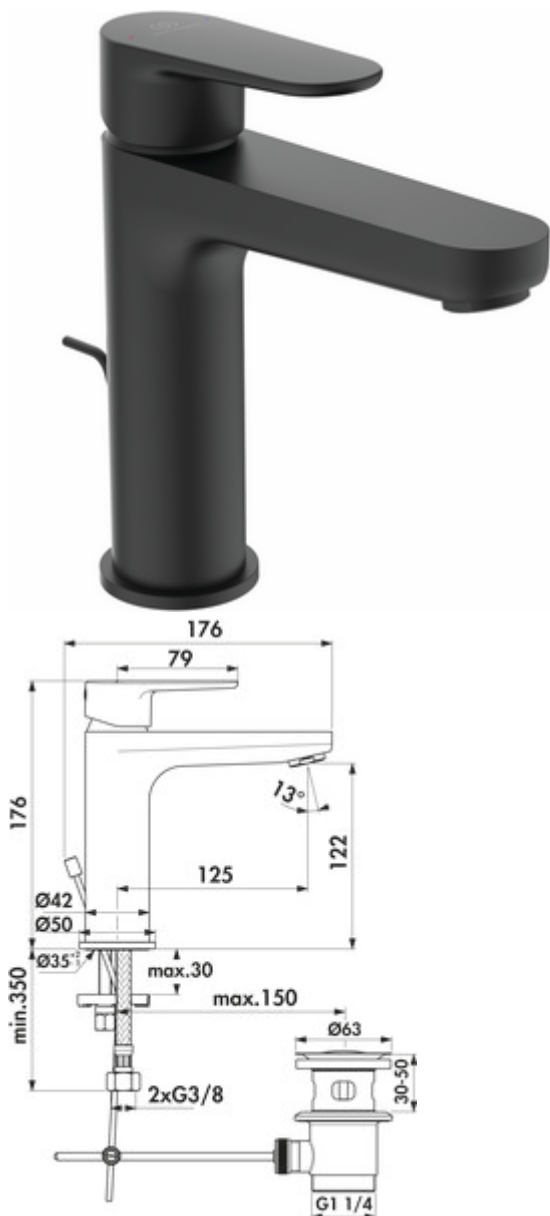

## Ideal Standard Cerafine O Bad

Produktnummer: 5024071  
 Konfiguration: schwarz matt, Hochdruck

**Konfigurationsoptionen**  
 5024071 | schwarz matt, Hochdruck

- ✓ Waschtischarmatur
- ✓ Hochdruck
- ✓ Durchflussbegrenzer

Einhebelmischer. Mit Zugstangen-Ablaufgarnitur 1¼", Keramikkartusche und ECO-Funktion (mit Temperaturkontrolle und 5-l-Strahlregler).

- Bohr-Ø 35 mm
- EASY-FIX Montagesystem

German Engineering

[weitere Infos...](#)

### Technische Daten

Artikeltyp	Waschtischarmatur	Betriebsdruck	Hochdruck
Marke	Ideal Standard	Breite	50 mm
Anzahl Griffe	1	Material	Messing
Aufbauhöhe gesamt	176 mm	Oberfläche/Beschichtung	pulverbeschichtet
Ausladung	125 mm	Garnitur	Mit Zugstangen-Ablaufgarnitur 1¼"
Auslaufhöhe	122 mm	Arbeitsplattenstärke	30 mm
Bedienungsart	Hebel	Hahnlochanzahl	1
Bohrdurchmesser	35 mm	ECO-Funktion	Durchflussbegrenzer Wassersparfunktion Temperaturkontrolle 5-l-Strahlregler
Griffposition	oben	Neigungswinkel Strahlregler	13 °
Hebellänge	79 mm	Schlauchgewinde	3/8"
Kartusche mit keramischen Dichtscheiben	Ja	Max. Durchflussmenge bei 3 bar	5 l/min
Armaturenart	Einhebelmischer		