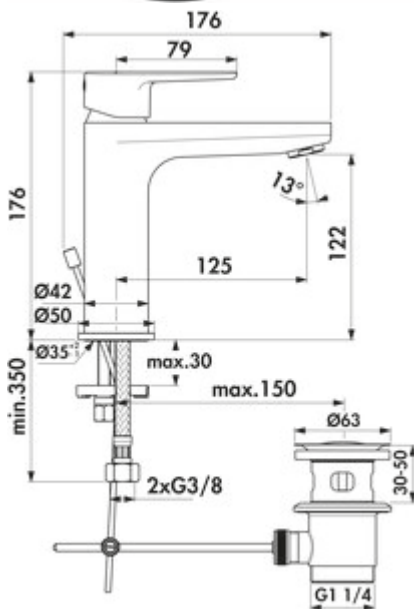

Ideal Standard Cerafine O Bad

Produktnummer: 5024071
 Konfiguration: schwarz matt, Hochdruck

Konfigurationsoptionen

5024071 | schwarz matt, Hochdruck
 5024079 | chrom, Hochdruck

- ✓ Waschtischarmatur
- ✓ Hochdruck
- ✓ Durchflussbegrenzer

Einhebelmischer. Mit Zugstangen-Ablaufgarnitur 1¼", Keramikkartusche und ECO-Funktion (mit Temperaturkontrolle und 5-l-Strahlregler).

- Bohr-Ø 35 mm
- EASY-FIX Montagesystem

German
Engineering

[weitere Infos...](#)

Technische Daten

Artikeltyp	Waschtischarmatur	Betriebsdruck	Hochdruck
Marke	Ideal Standard	Breite	50 mm
Anzahl Griffe	1	Material	Messing
Aufbauhöhe gesamt	176 mm	Oberfläche/Beschichtung	pulverbeschichtet
Ausladung	125 mm	Garnitur	Mit Zugstangen-Ablaufgarnitur 1¼"
Auslaufhöhe	122 mm	Arbeitsplattenstärke	30 mm
Bedienungsart	Hebel	Hahnlochanzahl	1
Bohrdurchmesser	35 mm	ECO-Funktion	Durchflussbegrenzer Wassersparfunktion Temperaturkontrolle 5-l-Strahlregler
Griffposition	oben	Neigungswinkel Strahlregler	13 °
Hebellänge	79 mm	Schlauchgewinde	3/8"
Kartusche mit keramischen Dichtscheiben	Ja	Max. Durchflussmenge bei 3 bar	5 l/min
Armaturenart	Einhebelmischer		