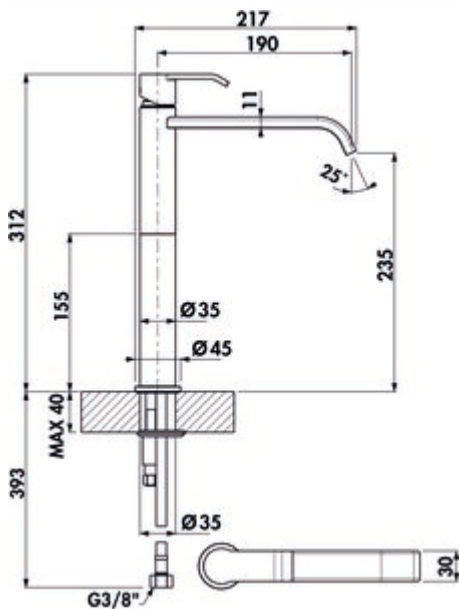

LINEA Stile 2 Bad

Produktnummer: 5011291
 Konfiguration: chrom, Hochdruck

Konfigurationsoptionen

5011291 | chrom, Hochdruck
 5011292 | schwarz matt, Hochdruck

- ✓ Waschtischarmatur
- ✓ Hochdruck

Einhebelmischer. Mit Keramikkartusche. Besonders geeignet für den Einsatz mit Aufsatzwaschbecken.

- ohne Ablaufgarnitur
- Bohr-Ø 35 mm

[weitere Infos...](#)

Technische Daten

Artikeltyp	Waschtischarmatur	Betriebsdruck	Hochdruck
Marke	LINEA	Breite	45 mm
Anzahl Griffe	1	Material	Messing
Aufbauhöhe gesamt	312 mm	Arbeitsplattenstärke	40 mm
Ausladung	190 mm	Hahnlochanzahl	1
Auslaufhöhe	235 mm	Kartuschengröße	25 mm
Bedienungsart	Hebel	Neigungswinkel Strahlregler	25 °
Bohrdurchmesser	35 mm	Anschlussart	G 3/8" F
Griffposition	oben	Anschlussgröße	DN 15
Kartusche mit keramischen Dichtscheiben	Ja	Anschlusschläuche	600 mm
Armaturenart	Einhebelmischer	geeignet für	Besonders geeignet für den Einsatz mit Aufsatzwaschbecken