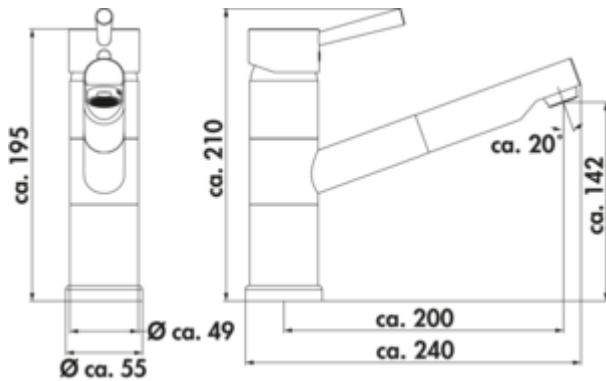

## LINEA Glacier 2

Produktnummer: 5011070  
Konfiguration: chrom, Hochdruck

### Konfigurationsoptionen

5011070 | chrom, Hochdruck  
5011071 | edelstahlfarbig, Hochdruck

- ✓ Spültischarmatur
- ✓ Hochdruck
- ✓ mit schwenk-/herausziehbarem Auslauf

Einhebelmischer. Mit **schwenk-/herausziehbarem** Auslauf, Keramikkartusche, **ECO-Funktion** (CLICK-Kartusche) und **Verbrühschutz**.

- Schwenkbereich 90°
- Bohr-Ø 35 mm
- entspricht der deutschen und europäischen Trinkwasserverordnung/-richtlinie

[weitere Infos...](#)

### Technische Daten

Artikeltyp	Spültischarmatur	Griffposition	seitlicher Hebel
Marke	LINEA	Kartusche mit keramischen Dichtscheiben	Ja
Höhe	210 mm	Schwenkbereich Auslauf	90°
Breite	55 mm	Armaturenart	Einhebelmischer
Anzahl Griffe	1	Betriebsdruck	Hochdruck
Aufbauhöhe gesamt	210 mm	Material	Messing
Ausladung	200 mm	Hahnlochanzahl	1
Auslauf	mit schwenk-/herausziehbarem Auslauf	ECO-Funktion	CLICK-Kartusche
Auslaufhöhe	142 mm	Temperaturbegrenzer/Verbrühschutz	Verbrühschutz
Bedienungsart	Hebel	Neigungswinkel Strahlregler	20 °
Bohrdurchmesser	35 mm	Max. Durchflussmenge bei 3 bar	8,4 l/min