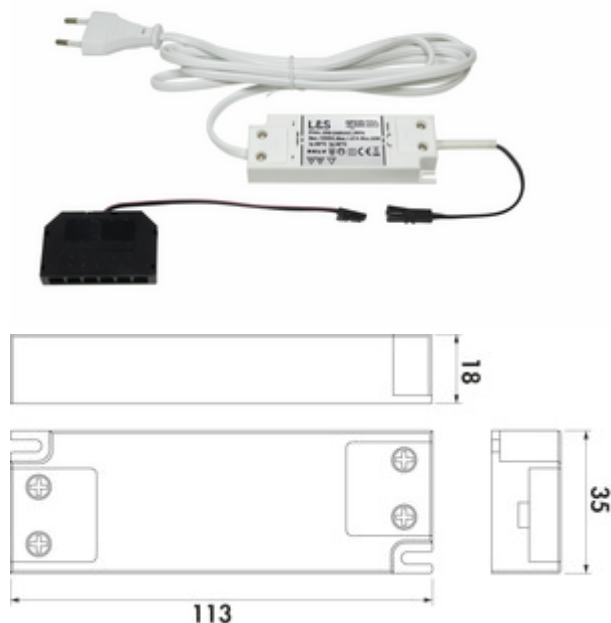

Convertisseur 20 LED

Numéro de produit: 7062309

Configuration: gris

Options de configuration

7062309 | gris

- ✓ 20 watts
- ✓ Emplacements pour luminaires: 6
- ✓ 2.000 mm
- 20 watts, 12 VDC
- avec répartiteur 6 fois
- 2000 mm de conduite de raccordement
- il faut tenir compte des puissances raccordées des différents luminaires (watts)

[plus d'infos...](#)

Fiche technique

Type d'article	Convertisseur	Forme	angulaire
Hauteur	18 mm	Type de lampe	LED
Largeur	113 mm	Transformateur / convertisseur nécessaire	Oui
Remarque	tenir compte des valeurs de raccordement (watt) des différents luminaires	Longueur du câble d'alimentation (primaire)	2.000 mm
Puissance	20 watts	Emplacements pour luminaires	6
Longueur du câble de raccordement (secondaire)	2.000 mm		