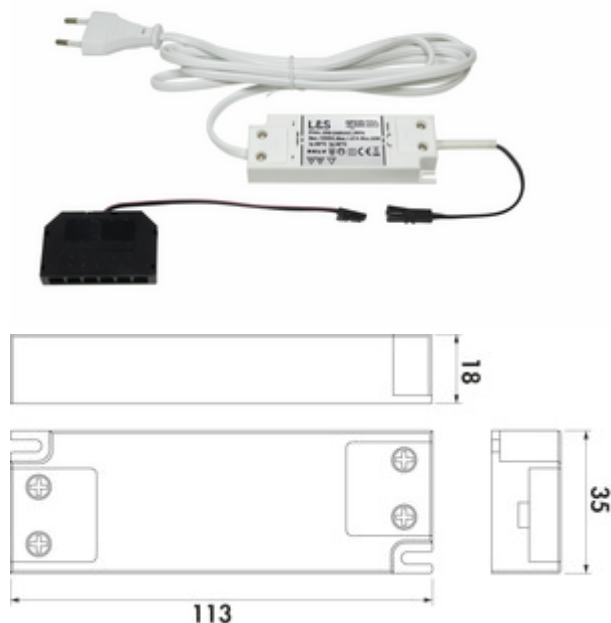

Convertisseur 20 LED

Numéro de produit: 7062309

Configuration: gris

Options de configuration

7062309 | gris

- ✓ 20 watts
- ✓ Emplacements pour luminaires: 6
- ✓ 2.000 mm
- 20 watts, 12 VDC
- avec répartiteur 6 fois
- 2000 mm de conduite de raccordement
- il faut tenir compte des puissances raccordées des différents luminaires (watts)

[plus d'infos...](#)

Fiche technique

Type d'article	Convertisseur	Forme	angulaire
Largeur	113 mm	Type de lampe	LED
Remarque	tenir compte des valeurs de raccordement (watt) des différents luminaires	Transformateur / convertisseur nécessaire	Oui
Puissance	20 watts	Longueur du câble d'alimentation (primaire)	2.000 mm
Longueur du câble de raccordement (secondaire)	2.000 mm	Emplacements pour luminaires	6