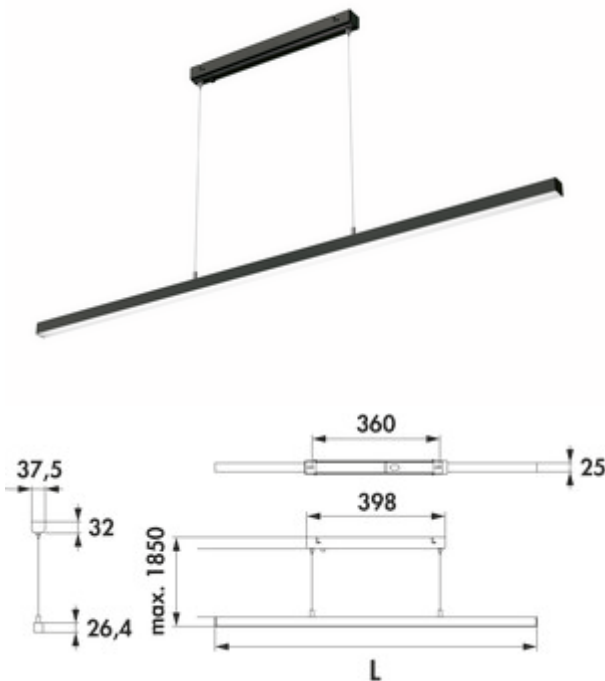

Asta LED

Produktnummer: 7065062

Konfiguration: L 1200 mm, 18,6 W, schwarz matt

Konfigurationsoptionen

- 7065050 | L 900 mm, 13,9 W, edelstahlfarbig
- 7065051 | L 1200 mm, 18,6 W, edelstahlfarbig
- 7065052 | L 1500 mm, 23,2 W, edelstahlfarbig
- 7065061 | L 900 mm, 13,9 W, schwarz matt
- 7065062 | L 1200 mm, 18,6 W, schwarz matt
- 7065063 | L 1500 mm, 23,2 W, schwarz matt

- ✓ Pendelleuchte
- ✓ 4000 K neutralweiß
- ✓ 18,6 Watt

Pendelleuchte. Aluminiumgehäuse. Kunststoffabdeckung weiß inkl. Konverter.

— 230 V

— max. 84 Lumen/Watt bei 4000 K neutralweiß

— Abhängung max. 1850 mm

Artikeltyp	Leuchte	Trafo / Konverter erforderlich	Ja, enthalten
Breite	1.200 mm	Material Gehäuse	Aluminium
Montage/Befestigung	Deckenmontage	Farbe Gehäuse	schwarz matt
Energieeffizienzklasse	G	Material Abdeckung	Kunststoff
Netzspannung	230 V	Farbe Abdeckung	weiß
Schalter	Nein	Abhängung	1850 mm
Form	eckig	Leuchtmittel enthalten	Ja
Leuchtmitteltyp	LED	Durch bauseitigen Dimmer dimmbar	Nein
Farbtemperatur	4000 K neutralweiß	Bauart Leuchte	Pendelleuchte
Leuchtmittel austauschbar	Nein	Leistung Leuchtmittel	18,6 Watt
Lichtausbeute	max. 84 Lumen/Watt bei 4000 K neutralweiß		