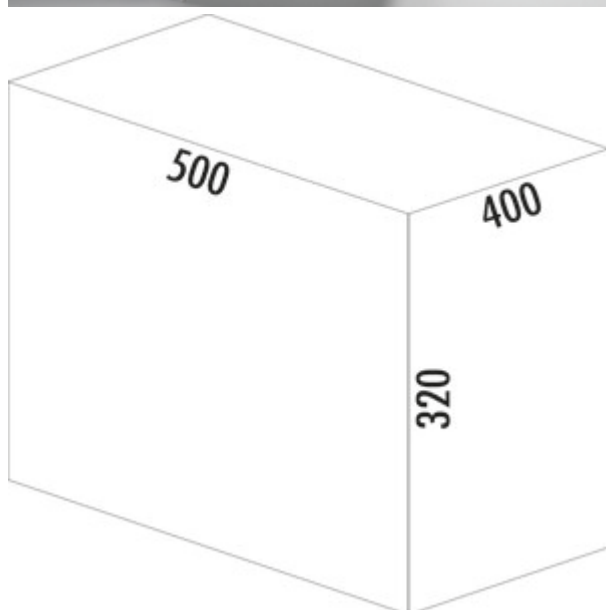

WESCO® Pullboy Vario 320 S/400-2

Productnummer: 8011605

Configuratie: alu grijs

Configuratie-opties

8011605 | alu grijs

- ✓ Voorhanden uittreksystemen
- ✓ 25 l
- ✓ Aantal containers: 2

Met antislip-inlegmat en compleet deksel.

Kan voor alle gebruikelijke schuiflades op maat gebracht worden.

Uitknipmaten van de mat:

max. 368 x 565 mm (B x D)

min. 230 x 456 mm (B x D)

— afvalvolume 25 (1 x 17/1 x 8) liter

— met slechts 320 mm inbouwhoogte de ideale ruimtebesparing

[meer info...](#)

Technische gegevens

Type artikel	Systeem voor afvalinzameling	Type afvalverzamelaar	Voorhanden uittreksystemen
Merk	WESCO®	Totaal volume	25 l
Breed	400 mm	Volume/inhoud container 1	17 l
Kastbreedte	400 mm	Volume/inhoud container 2	8 l
Monteren/bevestigen	frontpaneel kastbodem	Vorm	hoekig
Materiaal container	kunststof	Installatiehoogte	320 mm
Materiaal Deckel	kunststof	Volume/inhoud container	17/8
Omslag	Ja	Individuele emmer kan worden verwijderd	Ja
Type hoes	Volledig deksel	Antislipmat	antislip-inlegmat kan voor alle gebruikelijke schuiflades op maat gebracht worden snijafmetingen max. 462 x 565 mm (B x D) snijafmetingen min. 311 x 456 mm (B x D)
Aantal containers	2		