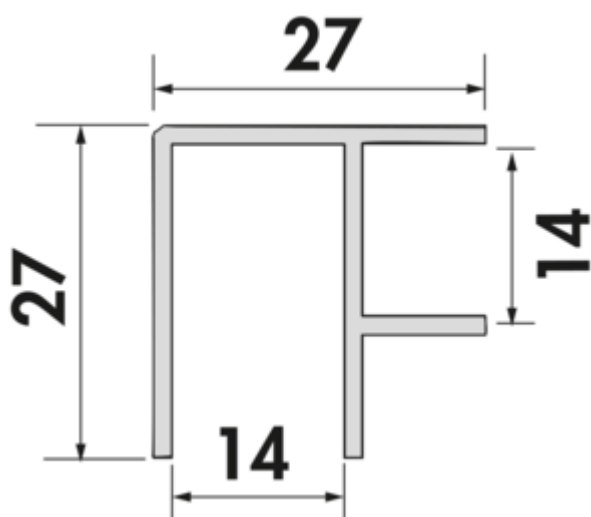

PRIME flow Plint-hoekpanelen

Productnummer: 4041019

Configuratie: H 100 mm, roestvrij staalkleurig

Configuratie-opties

4041019 | H 100 mm, roestvrij staalkleurig

4041020 | H 130 mm, roestvrij staalkleurig

4041021 | H 150 mm, roestvrij staalkleurig

4041219 | H 100 mm, mat zwart

4041220 | H 130 mm, mat zwart

4041221 | H 150 mm, mat zwart

✓ Hoekpaneel

Voor Presa plintstelsysteem. Van aluminium geanodiseerd.

Als binnen- en buitenhoek te gebruiken.

[meer info...](#)

Technische gegevens

| | | | |
|--------------|------------|-----------|-----------|
| Type artikel | Hoekpaneel | Materiaal | aluminium |
| Merk | PRIME flow | Vorm | hoekig |
| Hoogte | 100 mm | | |