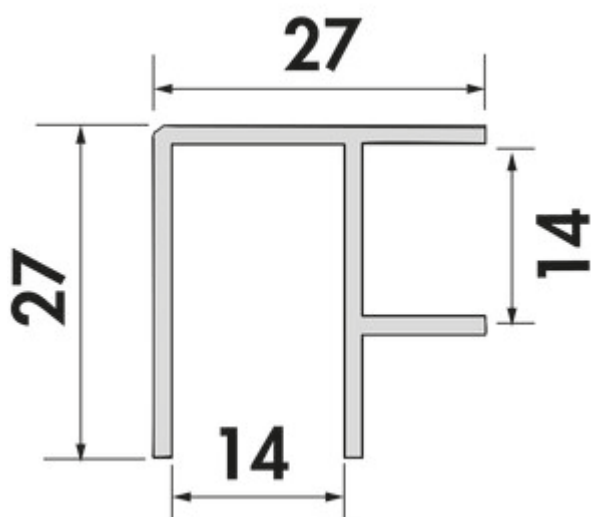

PRIME flow Plint-hoekpanelen

Productnummer: 4041019

Configuratie: H 100 mm, roestvrij staalkleurig

Configuratie-opties

4041019 | H 100 mm, roestvrij staalkleurig

4041020 | H 130 mm, roestvrij staalkleurig

4041021 | H 150 mm, roestvrij staalkleurig

4041219 | H 100 mm, mat zwart

4041220 | H 130 mm, mat zwart

4041221 | H 150 mm, mat zwart

✓ Hoekpaneel

Voor Presa plintstelsel. Van aluminium geanodiseerd.

Als binnen- en buitenhoek te gebruiken.

[meer info...](#)