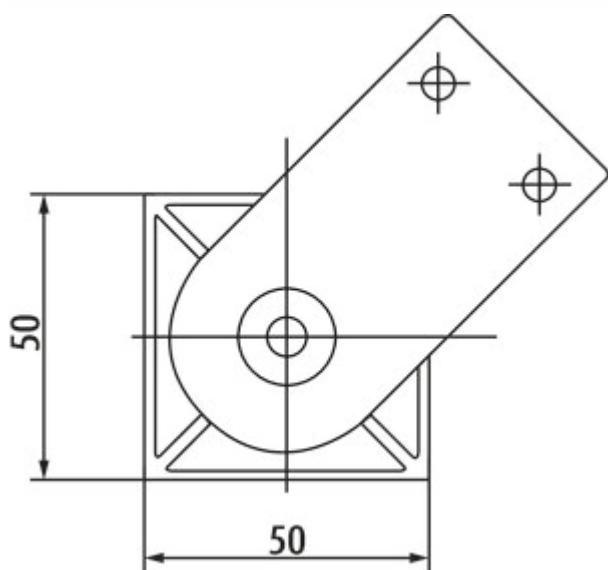

### Configuratie-opties

3013064 | roestvrij staalkleurig, H 150 mm

3013065 | roestvrij staalkleurig, H 200 mm

3013164 | zwart mat, H 150 mm

3013165 | schwarz matt, H 200 mm

- ✓ Sokkelvoet
- ✓ Materiaal: aluminium
- ✓ vierkant

Aluminium sokkelvoet. Niet inkortbaar.

— buis 50 x 50 mm

— 10 mm hoogteregeling

— draagvermogen ca. 150 kg

[meer info...](#)

### Technische gegevens

Type artikel	Sokkelvoet	Vorm	vierkant
Garantie	2 jaar Naber-garantie (behalve op slijtageonderdelen), de algemene garantievoorwaarden van Naber GmbH zijn van toepassing.	Draagkracht	ca. 150 kg
Breed	50 mm	Hoogteverstelling	10 mm
Materiaal	aluminium	Versie ondersteuningselement	recht
Oppervlak/coating	mat	Met montageplaat	Ja
Eigenschappen	niet inkortbaar	Buisafmeting	50 x 50 mm