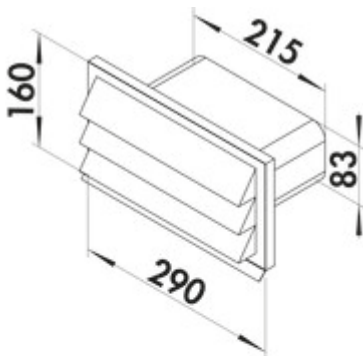

E-Jal flow 150 Außenjalousie

Produktnummer: 4022038
 Konfiguration: Edelstahl

Konfigurationsoptionen
 4022038 | Edelstahl

- ✓ Außenjalousie
- 290 x 160 mm, mit Rückstauklappe für Anschluss 222 x 89 mm an COMPAIR® flow 150.
- Stutzentiefe 120 mm

[weitere Infos...](#)

Technische Daten

| | | | |
|------------------|-------------------|---------------------|---|
| Artikeltyp | Außenjalousie | Stutzentiefe | 120 mm |
| Breite | 290 mm | Anschlussmaß | Anschlussmaß (222 x 89 mm) für direkten Anschluss an das Abzugssystem |
| Material | Edelstahl | Ausführung Jalousie | mit Rückstauklappe |
| Zertifizierung | Rostfrei | Systemmaß | 150 |
| geeignet für | COMPAIR® flow 150 | Anschlussform | eckig |
| Form | eckig | Lüftungssystem | COMPAIR flow 150 |
| Außendurchmesser | 150 mm | | |