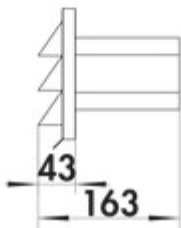

E-Jal flow 150 Außenjalousie

Produktnummer: 4022038
 Konfiguration: Edelstahl

Konfigurationsoptionen
 4022038 | Edelstahl

- ✓ Außenjalousie
- 290 x 160 mm, mit Rückstauklappe für Anschluss 222 x 89 mm an COMPAIR® flow 150.
- Stutzentiefe 120 mm

[weitere Infos...](#)

Technische Daten

| | | | |
|------------------|-------------------|---------------------|---|
| Artikeltyp | Außenjalousie | Stutzentiefe | 120 mm |
| Breite | 290 mm | Anschlussmaß | Anschlussmaß (222 x 89 mm) für direkten Anschluss an das Abzugssystem |
| Material | Edelstahl | Ausführung Jalousie | mit Rückstauklappe |
| Zertifizierung | Rostfrei | Systemmaß | 150 |
| geeignet für | COMPAIR® flow 150 | Anschlussform | eckig |
| Form | eckig | Lüftungssystem | COMPAIR flow 150 |
| Außendurchmesser | 150 mm | | |