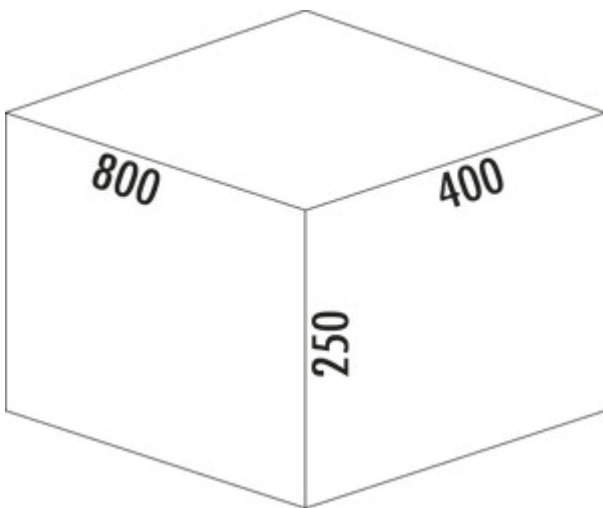

Cox Stand-UP[®] 250 S/800-4

Produktnummer: 8013385

Konfiguration: mit Biodeckel, anthrazit, H 250 mm

Konfigurationsoptionen

8013384 | ohne Biodeckel, anthrazit, H 250 mm

8013385 | mit Biodeckel, anthrazit, H 250 mm

✓ Vorhandene Auszüge

✓ 35 l

✓ Anzahl Behälter: 4

Zur Montage auf vorhandenen Auszügen mit einer Nenntiefe von 450 mm und 500 mm.

— maximalen Zargenhöhe (Maß von Schubladenboden bis Oberkante der Zarge) 145 mm

— minimale Einbautiefe (Innenmaß Schubkasten) 400 mm

— Abfallvolumen 35 (1 x 13/1 x 10/2 x 6) Liter

— Gesamthöhe 250 mm

— Einbauhöhe ohne Gesamtdeckel 240 mm

— Gesamtdeckel kann hinter oberer Front platzsparend montiert werden

— Eimerhöhe 216 mm

[weitere Infos...](#)

Technische Daten

Artikeltyp	Abfallsammelsystem	Gesamtvolumen	35 l
Breite	800 mm	Volumen/Inhalt Behälter 1	13 l
Schrankbreite	800 mm	Volumen/Inhalt Behälter 2	10 l
Montage/Befestigung	auf vorhandenen Auszügen	Volumen/Inhalt Behälter 3	6 l
Weiteres	maximale Zargenhöhe (Maß von Schubladenboden bis Oberkante der Zarge) 145 mm	Volumen/Inhalt Behälter 4	6 l
Material Behälter	Kunststoff	Form	eckig
Farbe Gesamtdeckel	anthrazit	Einbauhöhe	ohne Gesamtdeckel 240 mm
Deckel	Ja	Farbe Führung	anthrazit
Deckelart	Gesamtdeckel	Farbe Gestell	anthrazit
Anzahl Behälter	4	Volumen/Inhalt Behälter	13/10/6/6
Bauart Abfallsammler	Vorhandene Auszüge	Eimerhöhe	216 mm
Führungsschientiefe	450 - 500 mm	Biodeckel	Ja