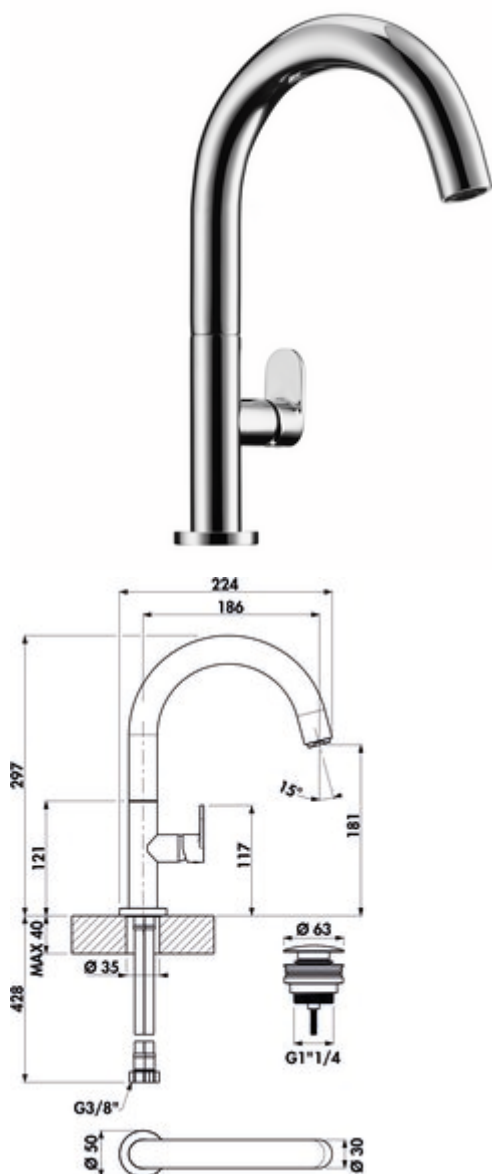

LINEA Sottile 2 Bad

Productnummer: 5011295

Configuratie: chroom, hoogdruk

Configuratie-opties

5011295 | chroom, hoogdruk

5011296 | zwart mat, hoogdruk

✓ Wastafelkraan

✓ hoogdruk

Eengreepsmengkraan. Met keramisch binnenwerk. Met afloopgarnituur Klick-Komfort.

Uiterst geschikt voor het gebruik met opzet-wastafel.

— zwenkbereik 360°

— boor \varnothing 35 mm

BELGAQUA

[meer info...](#)

Technische gegevens

Type artikel	Wastafelkraan	Garnitur	Met afloopgarnituur Klick-Komfort (zonder overloop)
Merk	LINEA	Werkbladdikte	40 mm
Aantal handgrepen	1	Draaibare handgreep	360 °
Totale installatiehoogte	297 mm	Aantal kraangaten	1
Bereik	186 mm	Patroongrootte	25 mm
Afvoerhoogte	181 mm	Minimale afstand muur tot middelste kraangat	5 mm
Bedrijfsmodus	Hefboom	Hellingshoek van beluchter	15 °
Boordiameter	35 mm	Debiet bij 3 bar (koud)	6,4 l/min
positie hendel	zijdelingse hendel	Debiet bij 3 bar (heet)	6,52 l/min
Patroon met keramische afdichtingsschijven	Ja	Debiet bij 3 bar (sproeimengsel)	8,42 l/min
Type fitting	Eengreepsmengkraan	Type aansluiting	G 3/8" F
Bedrijfsdruk	hoogdruk	Aansluitgrootte	DN 15
Breed	50 mm	Verbindingslangen	450 mm
Materiaal	messing	Geschikt voor	Uiterst geschikt voor het gebruik met opzet-wastafel