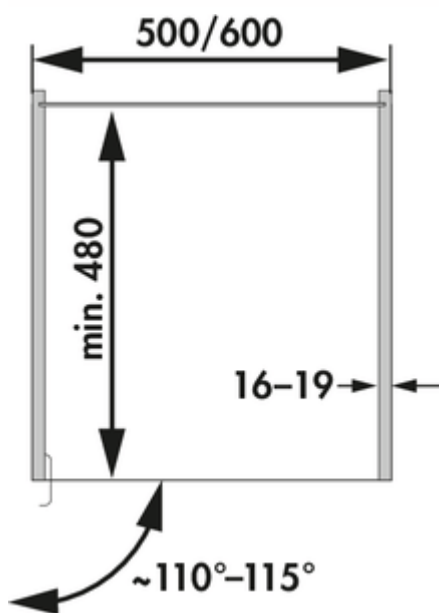

VS TAL Gate Führung

Produktnummer: 8037036

Konfiguration: silber

Konfigurationsoptionen

8037036 | silber

8037161 | anthrazit

✓ Schrankausstattung

Für Vorratsschrankauszug VS TAL Gate.

- untere und obere Führung
- für Schrank mit Drehtür
- Einbautiefe mind. 480 mm
- Traglast max. 75 kg

Bitte beachten Sie:

Tragrahmen und Körbe müssen separat bestellt werden!

[weitere Infos...](#)

Technische Daten

Artikeltyp	Schrankausstattung	Tragkraft des Systems	75 kg
Hinweis	Tragrahmen und Körbe müssen separat bestellt werden! untere und obere Führung	Einsatzort	Hochschrank
geeignet für	für Korpus mit Drehtür	Anzahl Führungen	2
Einbautiefe	mind. 480 mm