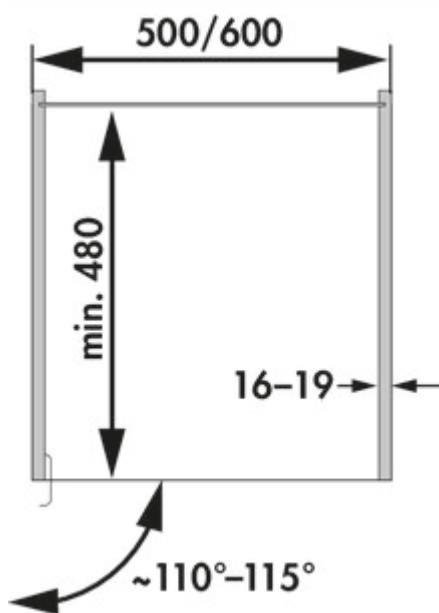

VS TAL Gate Führung

Produktnummer: 8037036

Konfiguration: silber

Konfigurationsoptionen

8037036 | silber

8037161 | anthrazit

✓ Schrankausstattung

Für Vorratsschrankauszug VS TAL Gate.

- untere und obere Führung
- für Schrank mit Drehtür
- Einbautiefe mind. 480 mm
- Traglast max. 75 kg

Bitte beachten Sie:

Tragrahmen und Körbe müssen separat bestellt werden!

[weitere Infos...](#)

Technische Daten

Artikeltyp	Schrankausstattung	Tragkraft des Systems	75 kg
Hinweis	Tragrahmen und Körbe müssen separat bestellt werden! untere und obere Führung	Einsatzort	Hochschrank
geeignet für	für Korpus mit Drehtür	Anzahl Führungen	2
Einbautiefe	mind. 480 mm		