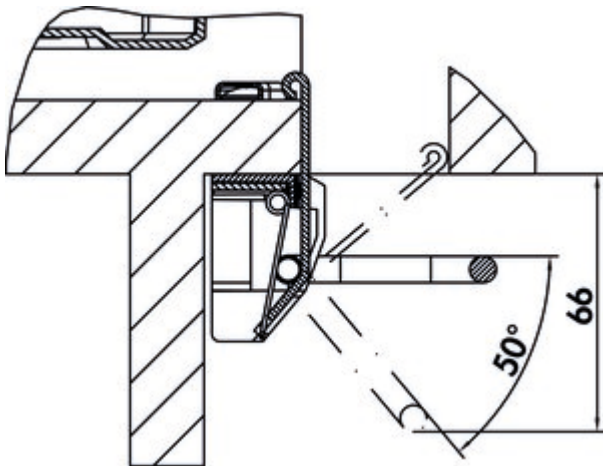

Die Montage ist durch zwei angespritzte Schraubdomes mit Positionsfixierung einfach und zeitsparend durchzuführen. Die notwendigen Bohrpunkte werden über eine Montagehilfe aus Kunststoff bequem gefunden.

### Technische Daten

Artikeltyp	Zubehör
Breite	116,8 mm
Montage/Befestigung	Schrankboden