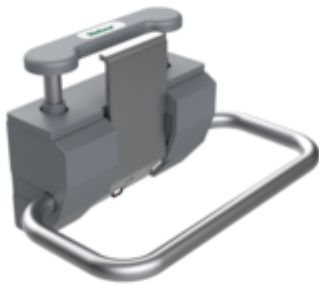

## Cox Cick<sup>®</sup>

Produktnummer: 8012367

Konfiguration: dunkelgrau/chrom matt

### Konfigurationsoptionen

8012367 | dunkelgrau/chrom matt

#### ✓ Zubehör

Cox Cick<sup>®</sup> ist ein manuelles Fußpedal, welches den mühelosen Zugang zu Cox<sup>®</sup> Base- und Cox Clan<sup>®</sup>-Abfallsammlern ermöglicht. Durch die ergonomisch angenehm gestaltete Trittposition öffnet das Abfallsystem auch bereits bei geringer Kraft vollständig. Der Öffnungsmechanismus fährt nach Betätigung durch eine Feder selbstständig wieder zurück in die Ausgangsposition. Dadurch ist beim Öffnen und Schließen eine nahezu geräuschlose Funktion garantiert.

Die Montage ist durch zwei angespritzte Schraubdomes mit Positionsfixierung einfach und zeitsparend durchzuführen. Die notwendigen Bohrpunkte werden über eine Montagehilfe aus Kunststoff bequem gefunden.