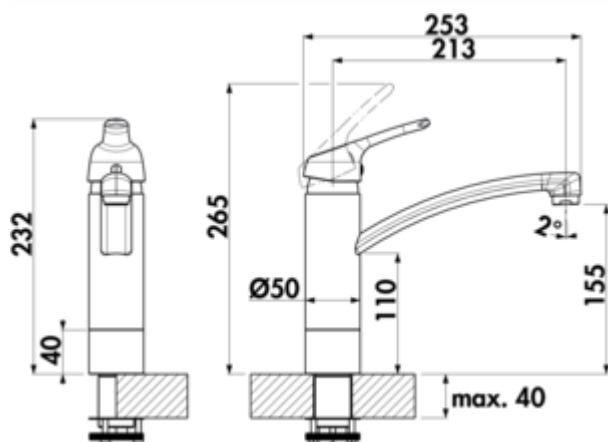

### Options de configuration

5011324 | chrome, haute pression

5011325 | finition acier inox, haute pression

5011328 | noir mat, haute pression

✓ Robinetterie d'évier

✓ haute pression

✓ à tête pivotante

Mitigeur à bec unique. À tête pivotante, régulateur de jet laminaire et cartouche céramique.

— hauteur pivotée de seulement 50 mm

— plage pivotante de 360°

— forage Ø 35 mm

— correspond au règlement/à la directive allemande et européenne sur l'eau potable

**BELGAQUA**

[plus d'infos...](#)

### Fiche technique

Type d'article	Robinetterie d'évier	Pression de service	haute pression
Marque	LINEA	Largeur	50 mm
Nombre de poignées	1	Matériau	laiton
Hauteur de montage totale	232 mm	Surface/revêtement	revêtu par poudrage
Portée	213 mm	Armature de fenêtre	Oui
Sortie	à tête pivotante	Nombre de trous de robinetterie	1
Hauteur d'écoulement	155 mm	Taille de la cartouche	35 mm
Hauteur	232 mm	Jet/douchette réversible	Non
Mode d'emploi	Levier	Hauteur basculée	50 mm
Diamètre de perçage	35 mm	Angle d'inclinaison du régulateur de jet	2 °
Griffposition	en haut	Épaisseur du plan de travail	40 mm
Cartouche avec disques d'étanchéité en céramique	Oui	Type de connexion	G 3/8" F
Plage de pivotement de la sortie	360°	Taille de connexion	DN 15
Type de robinetterie	Mitigeur à bec unique	Tuyaux de raccordement	900 mm