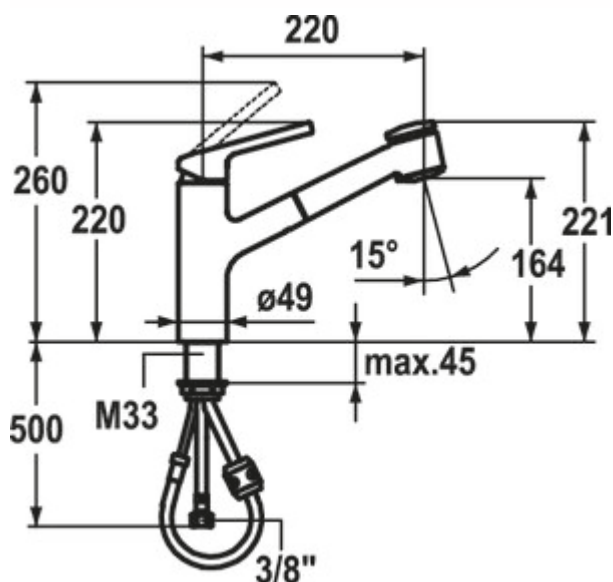

### Configuratie-opties

5022243 | chroom, hoogdruk

5022245 | zwart mat, hoogdruk

5022246 | chroom, laagdruk

- ✓ Gootsteenkraan
- ✓ hoogdruk
- ✓ met zwenk-/uittrekbare uitloop

Eengreepsmengkraan. Met zwenk-/uittrekbare slangdouche (straal/douche omschakelbaar) en keramisch binnenwerk.

— zwenkbereik 130°

— boor Ø 35 mm

**BELGAQUA**

[meer info...](#)

### Technische gegevens

Type artikel	Gootsteenkraan	Draaibare uitloop	130°
Merk	KWC	Type fitting	Eengreepsmengkraan
Aantal handgrepen	1	Bedrijfsdruk	hoogdruk
Totale installatiehoogte	220 mm	Breed	49 mm
Bereik	220 mm	Materiaal	zamak (onder druk gegoten zink)
uitloop	met zwenk-/uittrekbare uitloop	Werkbladdikte	45 mm
Afvoerhoogte	164 mm	Aantal kraangaten	1
Bedrijfsmodus	Hefboom	Convertibele jet/douche	Ja
Boordiameter	35 mm	Hellingshoek van beluchter	15 °
positie hendel	boven	Temperatuur instelbaar	Ja
Patroon met keramische afdichtingsschijven	Ja		