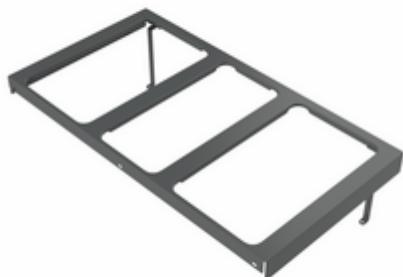

Rahmengestell

Produktnummer: 8013358
Konfiguration: anthrazit

Konfigurationsoptionen

8013358 | anthrazit

✓ Zubehör

✓ eckig

für Cox Stand-UP® 250 S/800-3, 250 S/800-4, 280 S/800-3 und 280 S/800-4

[weitere Infos...](#)

Technische Daten

Artikeltyp	Zubehör	Breite	747,6 mm
Höhe	195 mm	Form	eckig

Empfehlungen

8013393	Cox Stand-UP® 280 S/800-3, Abfallsammelsystem, anthrazit, H 280 mm
8013394	Cox Stand-UP® 280 S/800-4, Abfallsammelsystem, ohne Biodeckel, anthrazit, H 280 mm
8013395	Cox Stand-UP® 280 S/800-4, Abfallsammelsystem, mit Biodeckel, anthrazit, H 280 mm
8013383	Cox Stand-UP® 250 S/800-3, Abfallsammelsystem, anthrazit, H 250 mm
8013384	Cox Stand-UP® 250 S/800-4, Abfallsammelsystem, ohne Biodeckel, anthrazit, H 250 mm
8013385	Cox Stand-UP® 250 S/800-4, Abfallsammelsystem, mit Biodeckel, anthrazit, H 250 mm