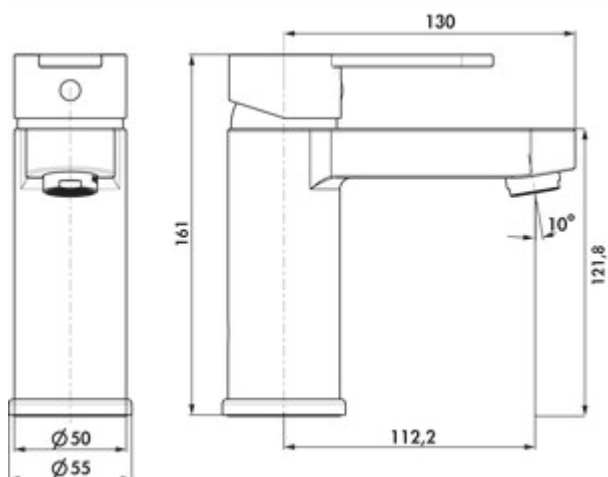

### Options de configuration

5011086 | chrome, haute pression

5011095 | noir mat, haute pression

✓ Robinetterie de lavabo

✓ haute pression

Mitigeur à bec unique. Robinetterie d'écoulement à barre à traction 1¼" et cartouche céramique.

— forage Ø 35 mm

plus d'infos...

### Fiche technique

Type d'article	Robinetterie de lavabo	Cartouche avec disques d'étanchéité en céramique	Oui
Marque	LINEA	Type de robinetterie	Mitigeur à bec unique
Nombre de poignées	1	Pression de service	haute pression
Hauteur de montage totale	161 mm	Largeur	55 mm
Portée	112,2 mm	Matériau	laiton
Hauteur d'écoulement	121,8 mm	Excentrique	Robinetterie d'écoulement à barre à traction 1¼"
Hauteur	161 mm	Nombre de trous de robinetterie	1
Mode d'emploi	Levier	Angle d'inclinaison du régulateur de jet	10 °
Diamètre de perçage	35 mm	Débit max. Débit à 3 bar	11,9 l/min
Griffposition	en haut		