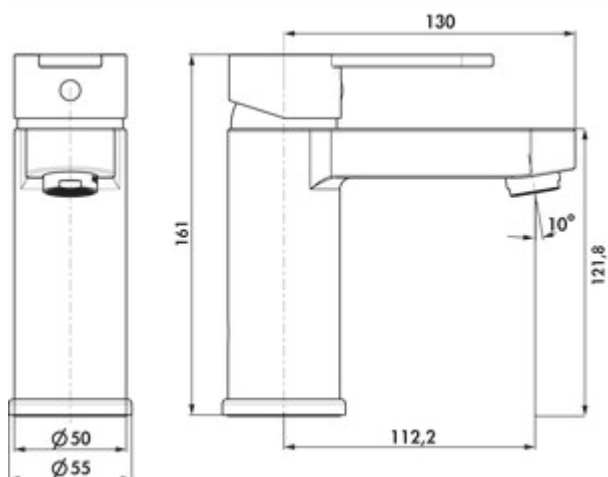

### Options de configuration

5011086 | chrome, haute pression

5011095 | noir mat, haute pression

✓ Robinetterie de lavabo

✓ haute pression

Mitigeur à bec unique. Robinetterie d'écoulement à barre à traction 1¼" et cartouche céramique.

— forage Ø 35 mm

[plus d'infos...](#)

### Fiche technique

Type d'article	Robinetterie de lavabo	Cartouche avec disques d'étanchéité en céramique	Oui
Marque	LINEA	Type de robinetterie	Mitigeur à bec unique
Nombre de poignées	1	Pression de service	haute pression
Hauteur de montage totale	161 mm	Largeur	55 mm
Portée	112,2 mm	Matériau	laiton
Hauteur d'écoulement	121,8 mm	Excentrique	Robinetterie d'écoulement à barre à traction 1¼"
Mode d'emploi	Levier	Nombre de trous de robinetterie	1
Diamètre de perçage	35 mm	Angle d'inclinaison du régulateur de jet	10 °
Griffposition	en haut	Débit max. Débit à 3 bar	11,9 l/min