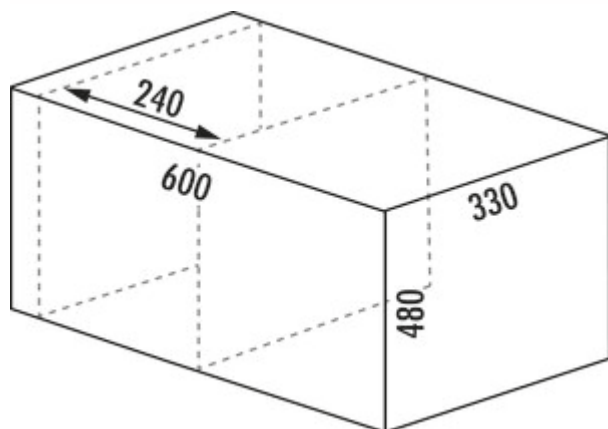

WESCO® Pullboy Soft Fusion® 480 K/600-1

Productnummer: 8011734

Configuratie: antraciet, installatie rechts

Configuratie-opties

8011734 | antraciet, installatie rechts

- ✓ Frontuittreksystemen
- ✓ 29 l
- ✓ Aantal containers: 1
 - afvalstelsysteem met softintrek en demping
 - afvalvolume 29 (1 x 29) liter
 - incl. afzonderlijk deksel
 - afmetingen: 480 x 562 x 330 mm (H x B x D)
 - montage: zijwandmontage met frontpaneel
 - voor 16/19 mm zijwanden
 - geschikt voor een reservoir met een breedte van 240 mm

[meer info...](#)

Technische gegevens

Type artikel	Systeem voor afvalinzameling	Type afvalverzamelaar	Frontuittreksystemen
Merk	WESCO®	Geleiderail diepte	420 mm
Breed	562 mm	Totaal volume	29 l
Kastbreedte	600 mm	Volume/inhoud container 1	29 l
Monteren/bevestigen	frontpaneel zijwand (deksel)	Vorm	hoekig
Opmerking	De positionering van de reservoirs moet links plaatsvinden.	Zacht sluiten	Ja
Materiaal container	kunststof	Voor zijwanddikte	16/19 mm
Geschikt voor	geschikt voor een reservoir met een breedte van 240 mm	Kleurengids	orion grijs
Eigenschappen	flexibel ruimtebesparend	Kleur frame	orion grijs
Kleur deksel	orion grijs	Volume/inhoud container	29
Omslag	Ja	Individuele emmer kan worden verwijderd	Ja
Type hoes	Sluitdeksel	Vergrendelmechanisme	Met demper
Aantal containers	1		

Aanbevelingen

8011798	Pullboy Soft Fusion® dekselsysteem, Systeem voor afvalinzameling, antraciet, H 342 mm
8011799	Pullboy Soft Fusion® dekselsysteem, Systeem voor afvalinzameling, antraciet, H 492 mm