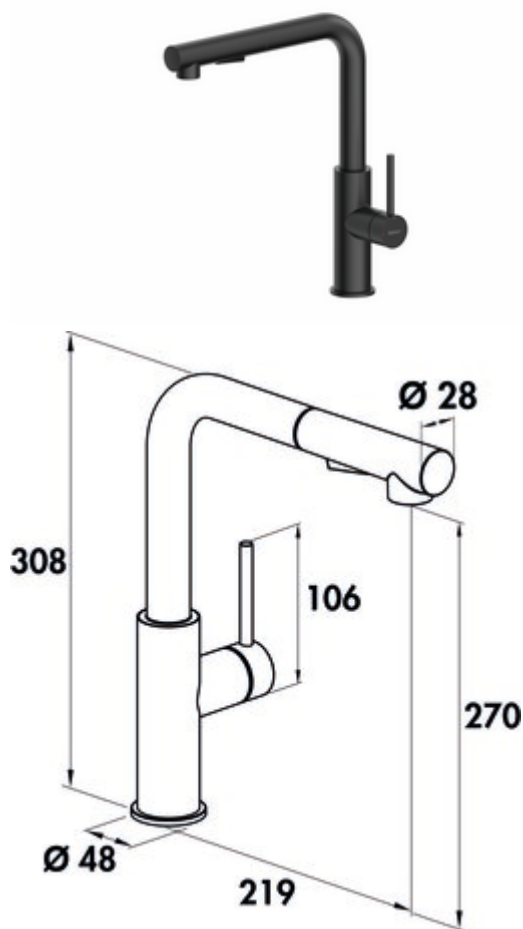

## SERVIZIO Namor® 4

Produktnummer: 5025008

Konfiguration: schwarz matt, Hochdruck

### Konfigurationsoptionen

5025007 | Edelstahl, Hochdruck

5025008 | schwarz matt, Hochdruck

5025045 | gunmetal, Hochdruck

- ✓ Spültischarmatur
- ✓ Hochdruck
- ✓ energiesparende Kaltstart-Funktion

Einhebelmischer. Mit schwenk-/herausziehbarer Schlauchbrause (Strahl/Brause umstellbar), seitlichem Hebel, Laminarstrahlregler und Keramikkartusche.

- Schwenkbereich 120°
- Bohr-Ø 35 mm
- Brauseschlauch: einfache Klick-Befestigung
- entspricht der deutschen und europäischen Trinkwasserverordnung/-richtlinie

[weitere Infos...](#)

## Technische Daten

Artikeltyp	Spültischarmatur	Material	Edelstahl
Marke	SERVIZIO	Oberfläche/Beschichtung	pulverbeschichtet
Höhe	308 mm	Montage/Befestigung	Brauseschlauch: einfache Klick-Befestigung
Breite	48 mm	Kartuschengröße	25 mm
Anzahl Griffe	1	ECO-Funktion	energiesparende Kaltstart-Funktion
Aufbauhöhe gesamt	308 mm	Strahl/Brause umstellbar	Ja
Ausladung	219 mm	Art der Schlauchbrause	mit schwenk-/herausziehbarer Schlauchbrause (Strahl/Brause umstellbar)
Auslaufhöhe	270 mm	Max. Durchflussmenge bei 3 bar	6,88 l/min
Bedienungsart	Hebel	Durchflussmenge bei 3 bar (kalt)	6,12 l/min
Bohrdurchmesser	35 mm	Durchflussmenge bei 3 bar (heiß)	6,08 l/min
Griffposition	seitlicher Hebel	Durchflussmenge bei 3 bar (mix)	6,88 l/min
Hebellänge	106 mm	Durchflussmenge bei 3 bar (Spray-kalt)	5,33 l/min
Kartusche mit keramischen Dichtscheiben	Ja	Durchflussmenge bei 3 bar (Spray-heiß)	5,4 l/min
Schwenkbereich Auslauf	120°	Durchflussmenge bei 3 bar (Spray-mix)	5,78 l/min
Strahlart	Laminarstrahl	Größe Laminarstrahlregler	M16,5x1
Armaturenart	Einhebelmischer	Anschlusschläuche	700 mm
Betriebsdruck	Hochdruck	Ausführung Brauseschlauch	einfache Klick-Befestigung