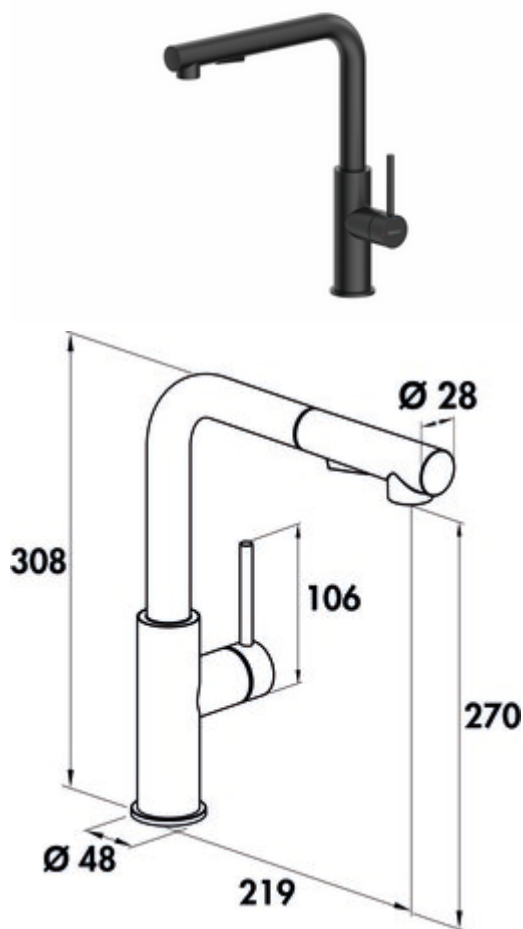

SERVIZIO Namor® 4

Produktnummer: 5025008

Konfiguration: schwarz matt, Hochdruck

Konfigurationsoptionen

5025007 | Edelstahl, Hochdruck

5025008 | schwarz matt, Hochdruck

5025045 | gunmetal, Hochdruck

- ✓ Spültischarmatur
- ✓ Hochdruck
- ✓ energiesparende Kaltstart-Funktion

Einhebelmischer. Mit schwenk-/herausziehbarer Schlauchbrause (Strahl/Brause umstellbar), seitlichem Hebel, Laminarstrahlregler und Keramikkartusche.

- Schwenkbereich 120°
- Bohr-Ø 35 mm
- Brauseschlauch: einfache Klick-Befestigung
- entspricht der deutschen und europäischen Trinkwasserverordnung/-richtlinie

[weitere Infos...](#)

Technische Daten

Artikeltyp	Spültischarmatur	Oberfläche/Beschichtung	pulverbeschichtet
Marke	SERVIZIO	Montage/Befestigung	Brauseschlauch: einfache Klick-Befestigung
Anzahl Griffe	1	Kartuschengröße	25 mm
Aufbauhöhe gesamt	308 mm	ECO-Funktion	energiesparende Kaltstart-Funktion
Ausladung	219 mm	Strahl/Brause umstellbar	Ja
Auslaufhöhe	270 mm	Art der Schlauchbrause	mit schwenk-/herausziehbarer Schlauchbrause (Strahl/Brause umstellbar)
Bedienungsart	Hebel	Max. Durchflussmenge bei 3 bar	6,88 l/min
Bohrdurchmesser	35 mm	Durchflussmenge bei 3 bar (kalt)	6,12 l/min
Griffposition	seitlicher Hebel	Durchflussmenge bei 3 bar (heiß)	6,08 l/min
Hebellänge	106 mm	Durchflussmenge bei 3 bar (mix)	6,88 l/min
Kartusche mit keramischen Dichtscheiben	Ja	Durchflussmenge bei 3 bar (Spray-kalt)	5,33 l/min
Schwenkbereich Auslauf	120°	Durchflussmenge bei 3 bar (Spray-heiß)	5,4 l/min
Strahlart	Laminarstrahl	Durchflussmenge bei 3 bar (Spray-mix)	5,78 l/min
Armaturenart	Einhebelmischer	Größe Laminarstrahlregler	M16,5x1
Betriebsdruck	Hochdruck	Anschlusschläuche	700 mm
Breite	48 mm	Ausführung Brauseschlauch	einfache Klick-Befestigung
Material	Edelstahl		