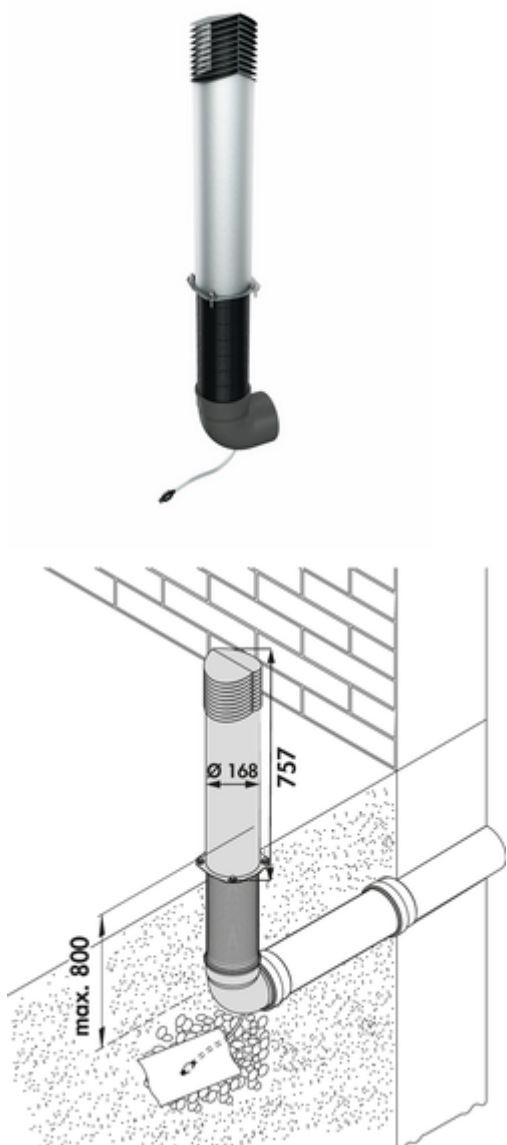

PRIME flow COMPAIR® Tower

Productnummer: 4043069
Configuratie: roestvrij staal

Configuratie-opties

4043069 | roestvrij staal

✓ Ventilatiestoren

Roestvrij stalen luchtuitlaat incl. THERMOBOX en condensaatvoer. Geschikt voor de montage aan de muur van het huis of vrijstaand in de tuin.

Een muurdoorvoer moet door de klant gegarandeerd zijn (KG 160 met buiten liggende mof).

- diepte tot maximaal 800 mm onder de grasnerf
- afmetingen Tower H 757 mm x Ø 168 mm
- Blower Door gecertificeerd (noodzakelijke openingsdruk > 65 Pa)

[meer info...](#)

Technische gegevens

| | | | |
|---------------------|--|---------------------|-----------------------------------|
| Type artikel | Ventilatiestoren | Installatie diepte | 800 mm |
| Merk | PRIME flow | Bestaande uit | incl. THERMOBOX en condensaatvoer |
| Hoogte | 757 mm | Binnendiameter | 168 mm |
| Breed | 168 mm | Systeemdimensie | 150 |
| Materiaal | roestvrij staal | Uitgangsaandrijving | rond |
| Monteren/bevestigen | Geschikt voor de montage aan de muur van het huis of vrijstaand in de tuin | Ventilatiesysteem | COMPAIR PRIME flow® |
| Opmerking | Een muurdoorvoer moet door de klant gegarandeerd zijn (KG 160 met buiten liggende mof) | Openingsdruk | > 65 Pa |
| Certificering | roestvrij | Meer delen | THERMOBOX |