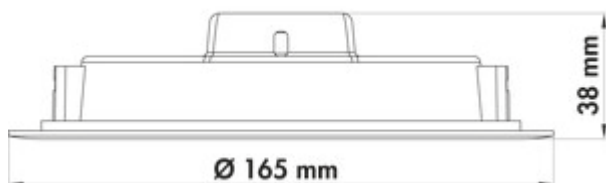

## Copertina ronde LED

Productnummer: 7062049

Configuratie: afzonderlijke lamp, wit

#### Afzonderlijke lamp

- 16 watt, 3000 K warmwit
  - 100 lumen/watt
  - IP20
  - incl. converter voor 230 V
  - met veerklemmen voor de inbouw in verlaagde plafonds
  - snoerlengte primair ca. 120 mm
  - buitendiameter 165 mm
  - inbouwdiameter 150 mm
  - niet dimbaar, Aan/Uit-functie via lichtschakelaar ter plaatse
- Dit product bevat een lichtbron van energie-efficiëntieklasse E.

### Technische gegevens

Type artikel	Lamp	Lichtopbrengst	100 lumen/watt
Breed	165 mm	Transformator/omvormer vereist	Ja, inbegrepen
Monteren/bevestigen	Plafondmontage	Met veerklemmen voor installatie in spouwplafonds	Ja
Energie-efficiëntieklasse	E	Aansluiting	Eenzijdig
Netspanning	230 V	Kleur behuizing	wit
Certificering	CE	Kleur omslag	wit
Beschermingsklasse	IP20	Buitendiameter	165 mm
Schakelaar	Nee	Aantal lichtpunten	120
Vorm	rond	Lichtbron inbegrepen	Ja
Installatie diepte	38 mm	Lengte van de toevoerleiding (primair)	120 mm
Type lichtbron	LED	Type armatuur	Inbouwlamp Bovenplanklamp
Kleurtemperatuur	3000 K warmwit	Verlichtingsvermogen	16 watt
Vervangbare verlichting	Nee	Afmeting installatie	Ø 150 mm