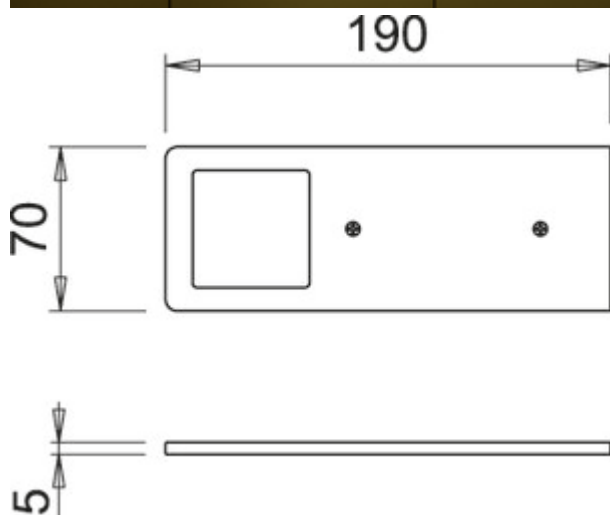

✓ Unterboden-/Nischenleuchte

✓ 3000 K warmweiß

✓ 5 Watt

Unterbodenleuchte. Aluminiumgehäuse, 5 mm. Ausleuchtung ohne sichtbare LED-Punkte mit integriertem Touch Schalter.

Einzelleuchte ohne Schalter oder mit LED Touch Schalter und Dimmer (m. LED Touch S. D.)

— 5 Watt, 24 V, zwei Farbbereiche: 3000 K warmweiß, 3900 K neutralweiß

— 65 Lumen/Watt

— Helligkeit stufenlos dimmbar durch LED Touch Schalter und Dimmer

— 200 mm Zuleitung, 2000 mm Verbindungsleitung mit Ministecksystem

— zusätzliche Memoryfunktion: die letzte Einstellung wird gespeichert

Set-2,-3,-5 mit LED Touch Schalter und Dimmer bestehend aus:

— 1, 2 oder 4 Einzelleuchten ohne Schalter (7063333/7063348)

— 1 Einzelleuchte mit LED Touch Schalter und Dimmer (7063334/7063349)

— 1 LED Konverter 2430 (7062250)

— erweiterbar auf 6 Leuchten

Dieses Produkt enthält eine Lichtquelle der Energieeffizienzklasse F.

[weitere Infos...](#)