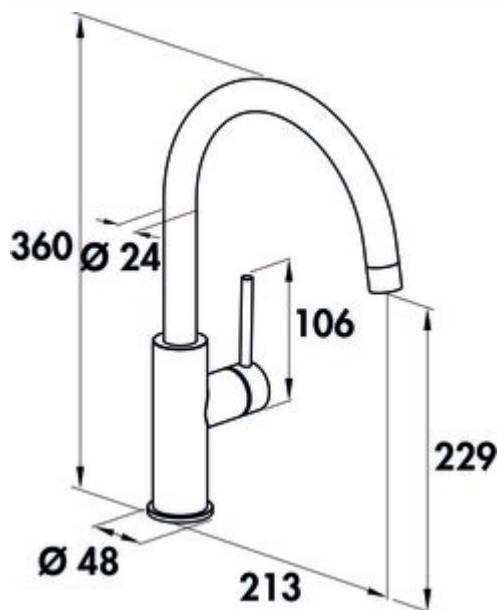

SERVIZIO Namor® 5 raamarmatuur

Productnummer: 5025043

Configuratie: zwart mat, hoogdruk

Configuratie-opties

5025042 | roestvrij staal, hoogdruk

5025043 | zwart mat, hoogdruk

- ✓ Gootsteenkraan
- ✓ hoogdruk
- ✓ met zwenkbare uitloop

Eengreepsmengkraan. Met zwenkbare uitloop, zijdelingse hendel, laminaire straalre-gelaar en keramisch binnenwerk.

- hoogte gekanteld slechts 25 mm
- zwenkbereik 120°
- boor Ø 35 mm
- komt overeen met de Duitse en Europese drinkwaterverordening/richtlijn

[meer info...](#)

Technische gegevens

Type artikel	Gootsteenkraan	Draibare uitloop	120°
Merk	SERVIZIO	Type balk	Laminaire straal
Aantal handgrepen	1	Type fitting	Eengreepsmengkraan
Bereik	213 mm	Bedrijfsdruk	hoogdruk
uitloop	met zwenkbare uitloop	Breed	48 mm
Afvoerhoogte	229 mm	Materiaal	roestvrij staal
Bedrijfsmodus	Hefboom	Oppervlak/coating	poedergecoat
Hoogte	360 mm	Raamontage	Ja
Boordiameter	35 mm	Draibare handgreep	0 °
positie hendel	zijdelingse hendel	ECO-functie	energiebesparende koudestartfunctie
Hefboomlengte	106 mm	Hoogte gekanteld	25 mm
Patroon met keramische afdichtingsschijven	Ja	Verbindingslangen	800 mm