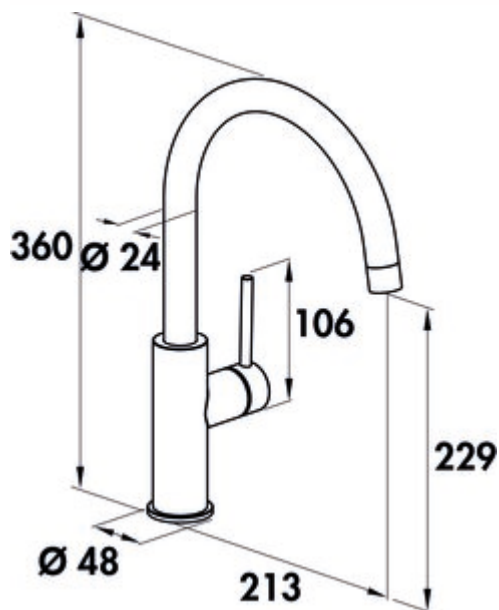

### Configuratie-opties

5025042 | roestvrij staal, hoogdruk

5025043 | zwart mat, hoogdruk

- ✓ Gootsteenkraan
- ✓ hoogdruk
- ✓ met zwenkbare uitloop

Eengreepsmengkraan. Met zwenkbare uitloop, zijdelingse hendel, laminaire straalre-gelaar en keramisch binnenwerk.

- hoogte gekanteld slechts 25 mm
- zwenkbereik 120°
- boor Ø 35 mm
- komt overeen met de Duitse en Europese drinkwaterverordening/richtlijn

[meer info...](#)

### Technische gegevens

Type artikel	Gootsteenkraan	Type balk	Laminaire straal
Merk	SERVIZIO	Type fitting	Eengreepsmengkraan
Aantal handgrepen	1	Bedrijfsdruk	hoogdruk
Bereik	213 mm	Breed	48 mm
uitloop	met zwenkbare uitloop	Materiaal	roestvrij staal
Afvoerhoogte	229 mm	Oppervlak/coating	poedergecoat
Bedrijfsmodus	Hefboom	Raammontage	Ja
Boordiameter	35 mm	Draaibare handgreep	0 °
Hefboomlengte	106 mm	ECO-functie	energiebesparende koudestartfunctie
Patroon met keramische afdichtingsschijven	Ja	Hoogte gekanteld	25 mm
Draaibare uitloop	120°	Verbindingslangen	800 mm