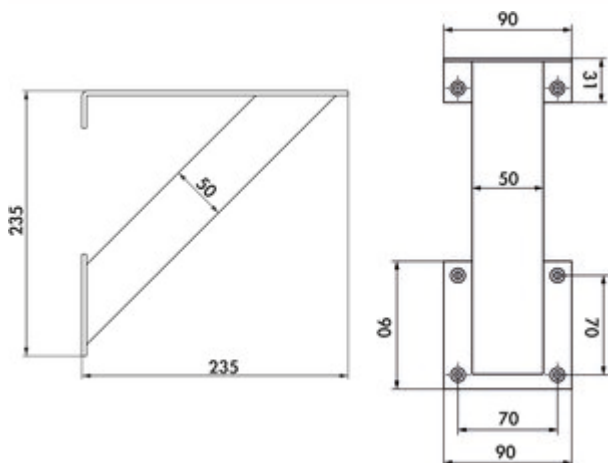

## Kreta 3 schräg

Produktnummer: 3021190  
 Konfiguration: edelstahlfarbig, H 235 mm

### Konfigurationsoptionen

3021190 | edelstahlfarbig, H 235 mm  
 3021193 | schwarz matt, H 235 mm

- ✓ Konsole
- ✓ Material: Aluminium
- ✓ eckig

Konsole. Mit Befestigungsplatte.

- schräg
- Aluminiumprofil 50 x 50 mm, geschliffen
- max. Tragkraft pro Paar von ca. 60 kg bei gleichmäßig verteilter Last, bei einem max. Abstand der Konsolen von 900 mm und einem max. Überstand der Platten von 250 mm

### Technische Daten

Artikeltyp	Konsole
Breite	50 mm
Material	Aluminium
Oberfläche/Beschichtung	geschliffen

Form	eckig
Tragkraft	max. Tragkraft pro Paar von ca. 60 kg bei gleichmäßig verteilter Last, bei einem max. Abstand der Konsolen von 900 mm und einem max. Überstand der Platten von 250 mm
Ausführung Stützelement mit Befestigungsplatte	schräg Ja