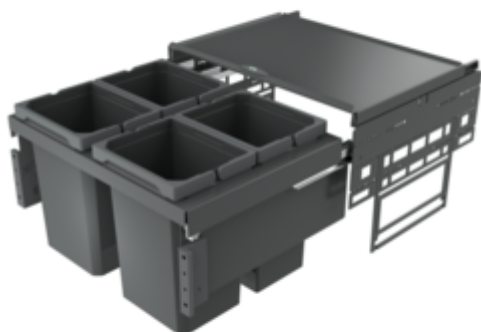

Cox[®] Base 360 S/600-4

Numéro de produit: 8013316

Configuration: sans couvercle bio, anthracite, H 360 mm

Options de configuration

8012316 | sans couvercle bio, gris clair, H 360 mm

8012317 | avec couvercle bio, gris clair, H 360 mm

8013316 | sans couvercle bio, anthracite, H 360 mm

8013317 | avec couvercle bio, anthracite, H 360 mm

- ✓ Système de tiroirs à casseroles
- ✓ extraction totale
- ✓ 40 l

Avec couvercle complet extractible.

— profondeur du rail de guidage 470 mm

— capacité 40 (4 x 10) litres

— technique: sortie totale

— montage: paroi de l'armoire et bandeau frontal

— avec entrée soft et amortissement

[plus d'infos...](#)

Fiche technique

Type d'article	Système de collecte des déchets	Profondeur du rail de guidage	470 mm
Largeur	600 mm	Volume total	40 l
Montage/fixation	sur la paroi du meuble bandeau de la façade	Volume/contenu du récipient 1	10 l
Matériau du récipient	plastique	Volume/contenu du récipient 2	10 l
Couvercle total extractible	Oui	Volume/contenu du récipient 3	10 l
Couvercle	Oui	Volume/contenu du récipient 4	10 l
Type de couvercle(s)	Couvercle complet	Forme	angulaire
Nombre de récipients	4	Retrait immédiat	Oui
Technique d'ouverture	extraction totale	Volume/contenu du récipient	10/10/10/10
Type de construction Collecteur de déchets	Système de tiroirs à casseroles	Couvercle bio	Non
Marquage CE sur le produit	Non	Mécanisme de fermeture	Avec amortisseur
Largeur de l'armoire	600 mm		