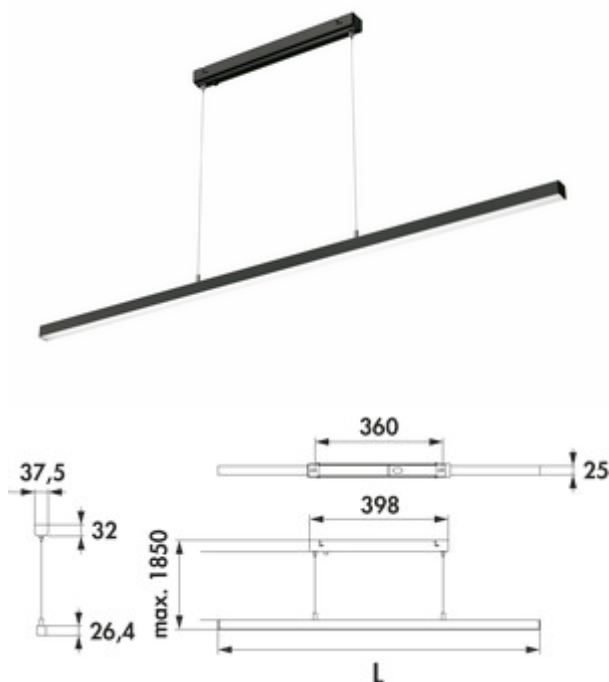

## Asta LED

Productnummer: 7065061

Configuratie: L 900 mm, 13,9 W, zwart mat

### Configuratie-opties

7065050 | L 900 mm, 13,9 W, roestvrij staalkleurig

7065051 | L 1200 mm, 18,6 W, roestvrij staalkleurig

7065052 | L 1500 mm, 23,2 W, roestvrij staalkleurig

7065061 | L 900 mm, 13,9 W, zwart mat

7065062 | L 1200 mm, 18,6 W, zwart mat

7065063 | L 1500 mm, 23,2 W, zwart mat

- ✓ Pendellamp
- ✓ 4000 K neutraal wit
- ✓ 13,9 watt

Pendellamp. Aluminium kast. Kunststof afdekking wit incl. converter.

— 230 V

### Technische gegevens

Type artikel	Lamp	Materiaal behuizing	aluminium
Breed	900 mm	Kleur behuizing	zwart mat
Monteren/bevestigen	Plafondmontage	Materiaal cover	kunststof
Energie-efficiëntieklasse	G	Kleur omslag	wit
Schakelaar	Nee	Ophanging	1850 mm
Vorm	hoekig	Lichtbron inbegrepen	Ja
Type lichtbron	LED	Dimbaar door dimmer geleverd door klant	Nee
Kleurtemperatuur	4000 K neutraal wit	Type armatuur	Pendellamp
Lichtopbrengst	max. 84 lumen/watt bij 4000 K neutraal wit	Verlichtingsvermogen	13,9 watt
Transformator/omvormer vereist	Ja, inbegrepen		