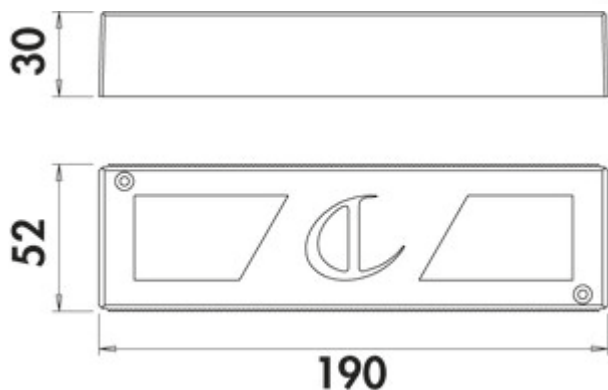

### Configuratie-opties

7062251 | wit

- ✓ 60 watt
- ✓ Armatuur sleuven: 9
- ✓ 2.000 mm
- 60 watt, 24 VDC
- met 9-voudige verdeler
- 2000 mm netsnoer
- aansluitwaarden van de afzonderlijke lampen moeten in acht genomen worden (watt)

### Technische gegevens

Type artikel	Converter	Vorm	hoekig
Hoogte	30 mm	Vervangbare verlichting	Nee
Breed	190 mm	Transformator/omvormer vereist	Ja
Opmerking	aansluitwaarden (watt) van de afzonderlijke lampen moeten in acht genomen worden	Lengte van de toevoerleiding (primair)	2.000 mm
Stroom	60 watt	Armatuur sleuven	9