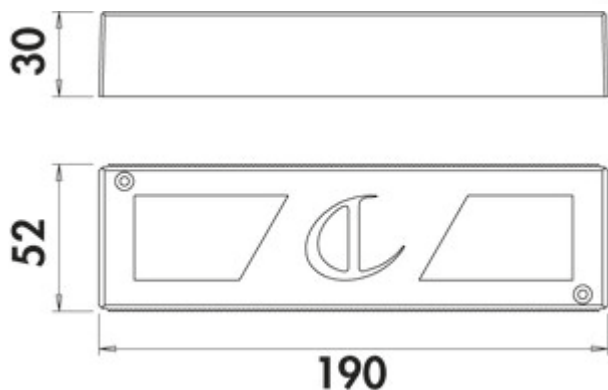

### Configuratie-opties

7062251 | wit

- ✓ 60 watt
- ✓ Armatuur sleuven: 9
- ✓ 2.000 mm
- 60 watt, 24 VDC
- met 9-voudige verdeler
- 2000 mm netsnoer
- aansluitwaarden van de afzonderlijke lampen moeten in acht genomen worden (watt)

### Technische gegevens

Type artikel	Converter	Vervangbare verlichting	Nee
Breed	190 mm	Transformator/omvormer vereist	Ja
Opmerking	aansluitwaarden (watt) van de afzonderlijke lampen moeten in acht genomen worden	Lengte van de toevoerleiding (primair)	2.000 mm
Stroom	60 watt	Armatuur sleuven	9
Vorm	hoekig		